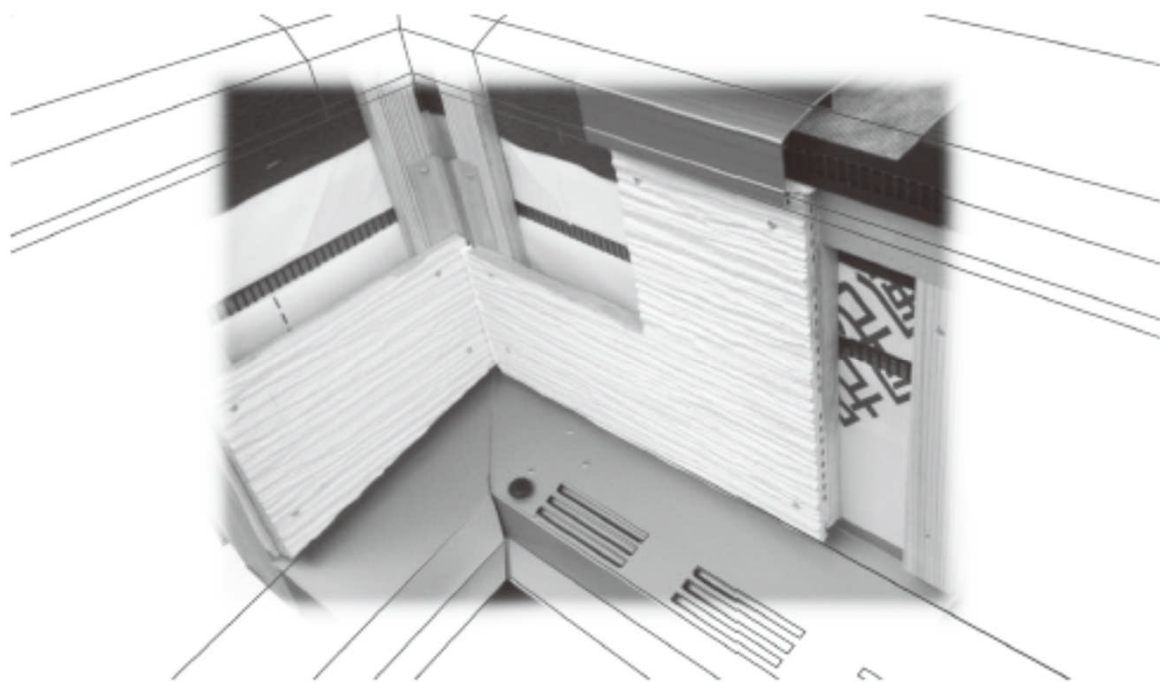

屋根・パラペット

軒

外壁

ベランダ

開口部回り

基礎・土台

# ハウゼコセットA

三方パラペット住宅の結露、漏水リスクを解決する換気通気部材セット

三方パラペット住宅用換気通気部材セット「ハウゼコセットA」は、パラペット内の換気と通気層の通気、入隅部の通気、立平用雨押え換気、笠木板金の部材をトータルで提案。通気経路を閉鎖する事無く、連続した経路を実現し確実な通気を可能にする。近年急増している意匠優先のデザイン住宅やキューブ型住宅の耐久性を確保し、住まいの長寿命化に貢献する。