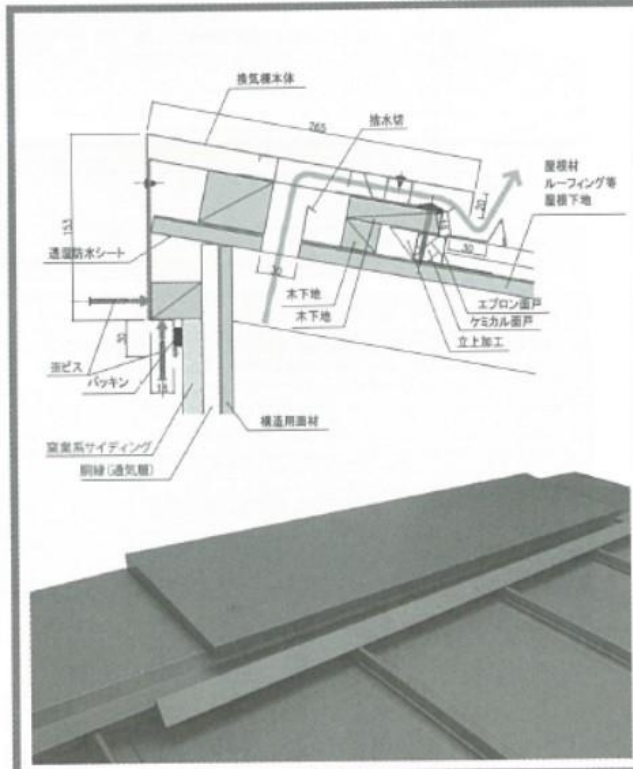

立平用換気棟 シリーズ

- ・0.5寸勾配まで対応可能
- ・業界トップクラスの換気量
- ・第三者機関による防水性能試験を実施済

スピカBT (換気棟)

YY3002BT YY3003BT

ベガステップBT (片流れ換気棟)

YY4002BT YY4003BT

ベテルギウスT (立平用換気雨押え)

YY5002T