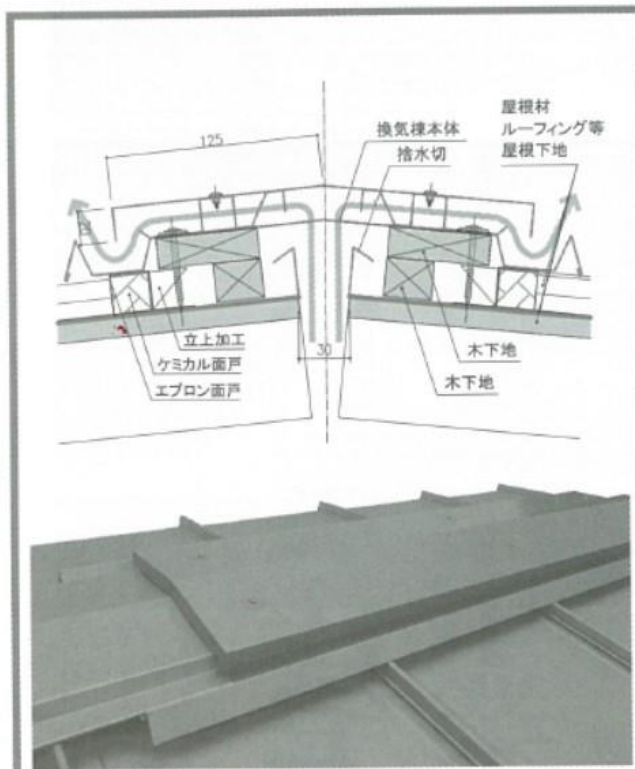

立平用換気棟 シリーズ

- ・0.5寸勾配まで対応可能
- ・業界トップクラスの換気量
- ・第三者機関による防水性能試験を実施済

スピカBT (換気棟)

YY3002BT YY3003BT

ベガステップBT (片流れ換気棟)

YY4002BT YY4003BT

ベテルギウスT (立平用換気雨押え)

YY5002T