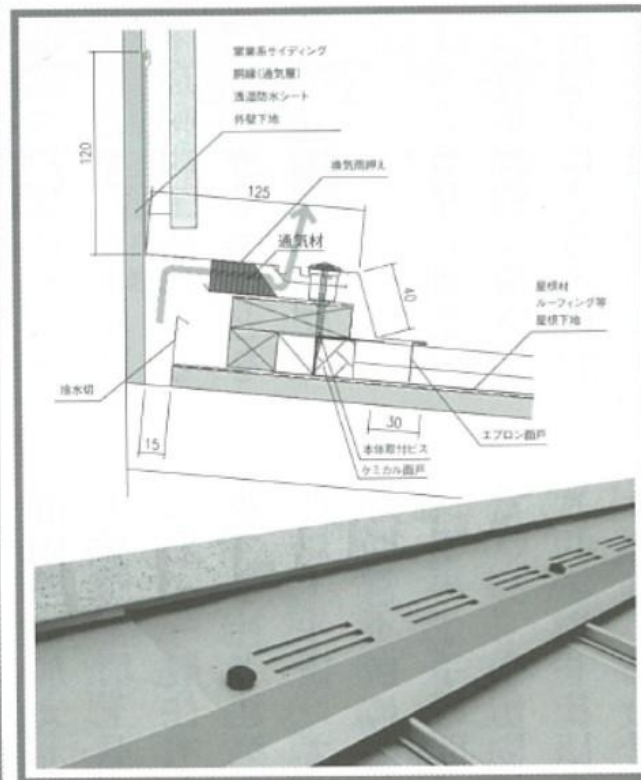

立平用換気棟 シリーズ

- ・0.5寸勾配まで対応可能
- ・業界トップクラスの換気量
- ・第三者機関による防水性能試験を実施済

スピカBT (換気棟)

YY3002BT YY3003BT

ベガステップBT (片流れ換気棟)

YY4002BT YY4003BT

ベテルギウスT (立平用換気雨押え)

YY5002T