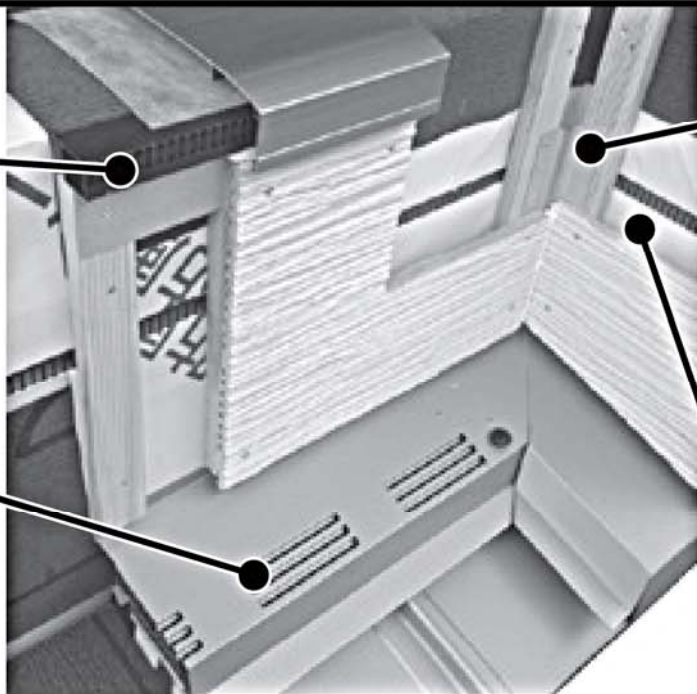

笠木下換気部材  
『アンタレスミニ』

通気入隅ハット  
『インコーナー  
ベンチレーションハット』

立平用換気雨押え  
『ペテルギウス T』

腰壁換気部材  
『アンタレスベント』