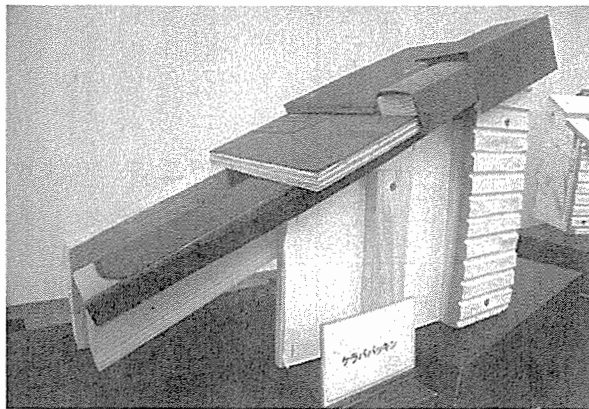

製品

y products

金属 前期経常益目標達成へ

メタル防水ケラバ
パッキンの通気部材

防水ケラバパッキンの施工モデル

「防水ケラバパッキンは、屋根の軒の出がない、いわゆる「ゼロ軒」時に、妻側の通気を安全に確保するための換気製品。妻側端部の軒先から吸気して、屋根と天井の間の「小屋裏」に通気し、棟上部に抜く流れで換気する。」

「広小舞上換気」は、軒先側に設置し、防水ケラバパッキンと同様に壁体内から小屋裏を通して換気する役割製品。いずれも漏水や防火などの問題がなく通気確保できる。近年は外壁通気工法が普及する一方で、適切な通気・換気の施工ができていないことによる問題も出ており、安全で信頼性の高い換気製品に対するニーズが高まっている。