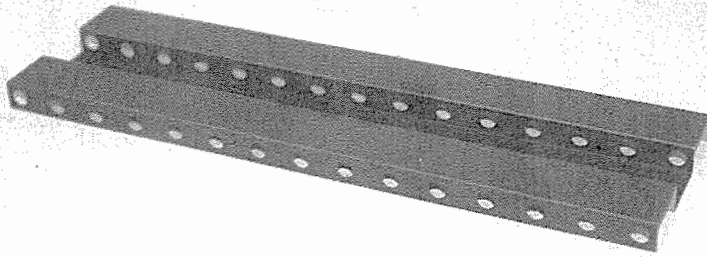

製品

y products

金属 前期経常益目標達成へ

メタル防水ケラバ
パッキンの通気部材

防水ケラバパッキンの施工モデル

「防水ケラバパッキンは、屋根の軒の出がない、いわゆる「ゼロ軒」時に、妻側の通気を安全に確保するための換気製品。妻側端部の軒先から吸気して、屋根と天井の間の「小屋裏」に通気し、棟上部に抜く流れで換気する。」

「広小舞上換気」は、軒先側に設置し、防水ケラバパッキンと同様に壁体内から小屋裏を通して換気する役割製品。いずれも漏水や防火などの問題がなく通気確保できる。近年は外壁通気工法が普及する一方で、適切な通気・換気の施工ができていないことによる問題も出ており、安全で信頼性の高い換気製品に対するニーズが高まっている。

住宅は壁と屋根の接続部の劣化を防ぐことが課題の一つ。特に「デザイン住宅やキューブ型住宅のような「ゼロ軒」は雨風にさらされやすいため、建築後年数がたたない間に問題が浮上する事例も増えているという。

防水ケラバパッキンや広小舞上換気はこうした懸案を解決する商品で、デザイン性を保ちつつ通気を確保し、工事の施工性向上と防火面の煩雑な対応を不要とする利点がある。発売後は展示会や同社主催の技術セミナーなどで紹介しており、工務店など住宅建築の現場サイドからの反響が大きい。