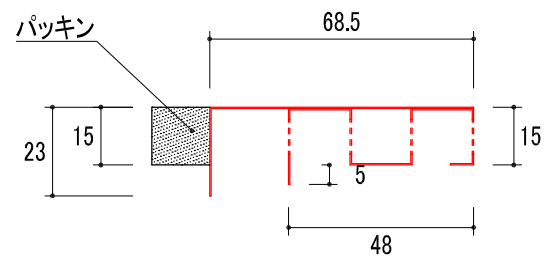

YY7213B

デネブウォータープルーフパッキンB (防水セラバパッキン)

改訂	材質	日付	縮尺	品名	承認	検 20.11.25 大西	作図 塚本
	ガルバリウムカラー鋼板	2020.08.18	S=1/2	デネブウォーター プルーフパッキンB			
	板厚	図面No	長さ	品番			
	0.35mm	DD_YY7213B_0	1820mm	YY7213B			