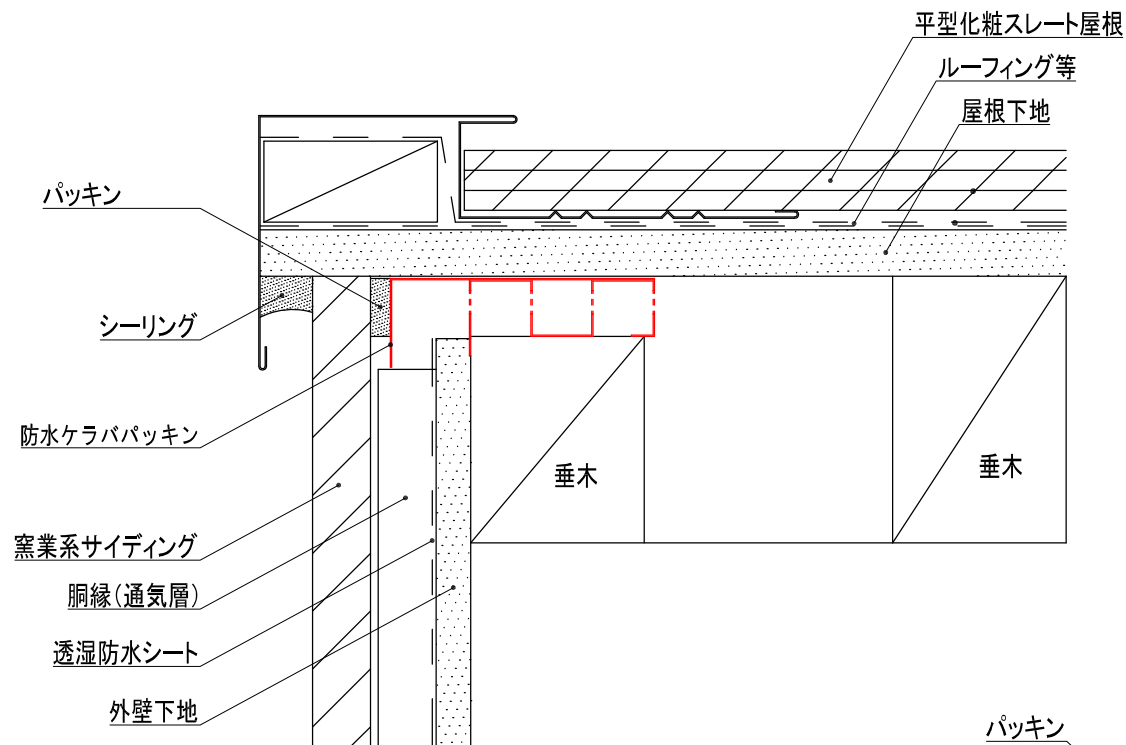

YY7213B

デネブウォータープルーフパッキンB (防水セラバパッキン)

改訂	材質	日付	縮尺	品名	承認	検 20.11.25 大西	作図 塚本
	ガルバリウムカラー鋼板	2020.08.18	S=1/2	デネブウォーター プルーフパッキンB			
	板厚	図面No	長さ	品番			
	0.35mm	DD_YY7213B_0	1820mm	YY7213B			