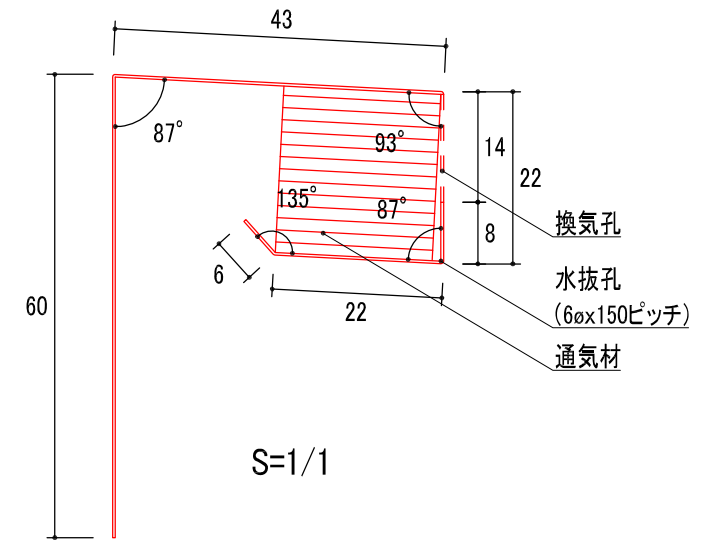

YY6003

アンタレス (バルコニー・パラペット用換気部材)

品番	品名	有効開口面積
YY6003	アンタレス	180.4cm ² /本

改訂	材質	日付	縮尺	品名	承認	検 20.11.25 大西	作図 塚本
	ガルバリウムカラー鋼板	2020.08.18	S=1/2	アンタレス			
	板厚	図面No	長さ	品番			
	0.35mm	DD_YY6003_0	1820mm	YY6003			