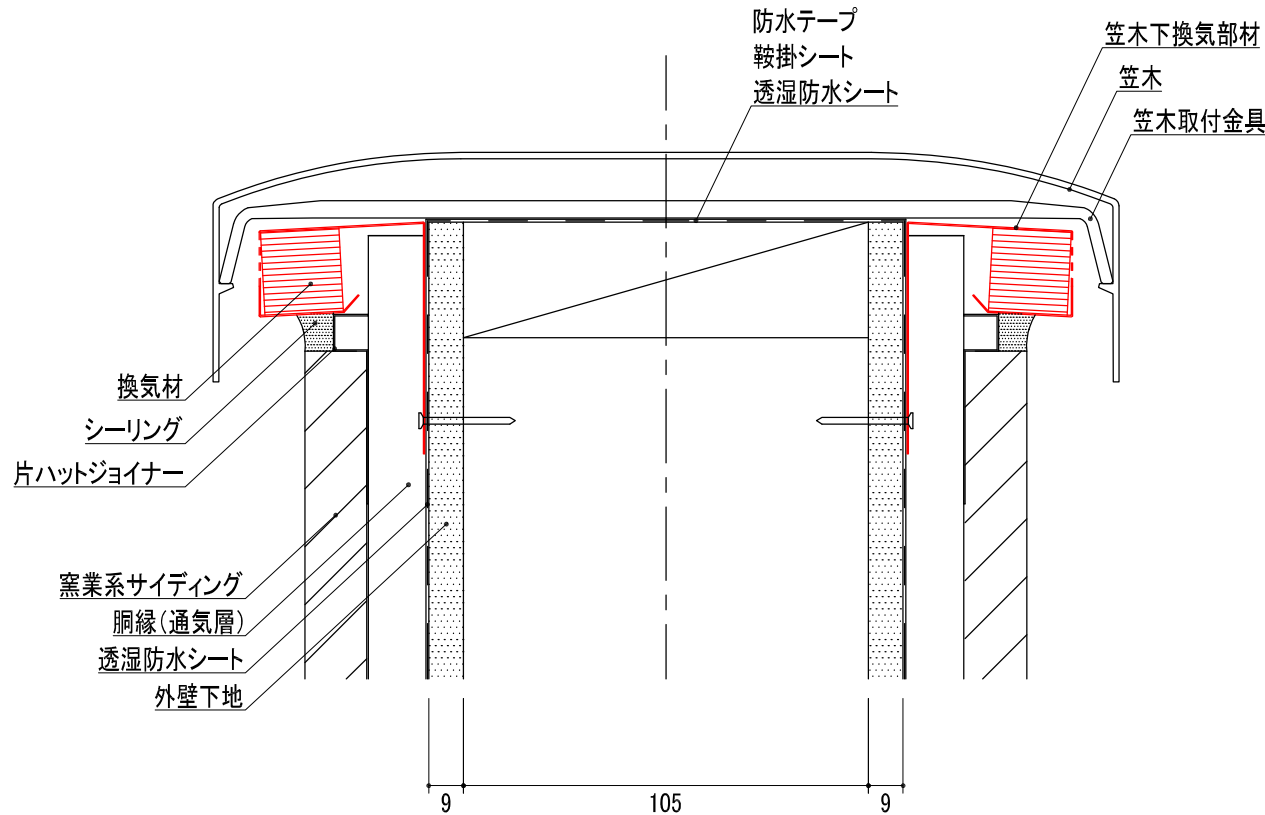

YY6003

アンタレス (バルコニー・パラペット用換気部材)

品番	品名	有効開口面積
YY6003	アンタレス	180.4cm ² /本

改訂	材質	日付	縮尺	品名	承認	検 20.11.25 大西	作図 塚本
	ガルバリウムカラー鋼板	2020.08.18	S=1/2	アンタレス			
	板厚	図面No	長さ	品番			
	0.35mm	DD_YY6003_0	1820mm	YY6003			