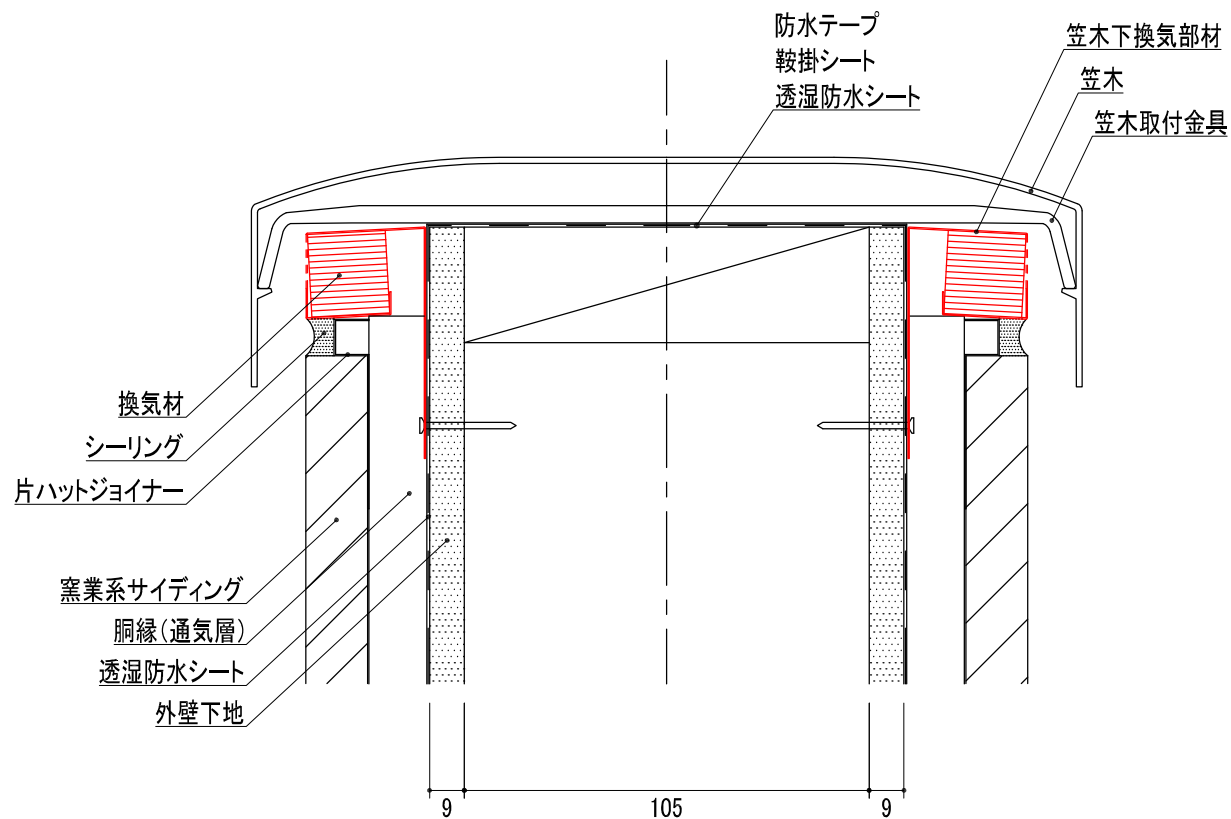

YY6003M

アンタレスミニ (笠木下換気部材)

品番	品名	有効開口面積
YY6003M	アンタレスミニ	180.4cm <sup>2</sup> /本

改訂	材質	日付	縮尺	品名	承認 検 '20.11.25 大西	作図 塚本	
	ガルバリウムカラー鋼板	2020.08.18	S=1/2	アンタレスミニ			
	板厚	図面No	長さ	品番			
	0.35mm	DD_YY6003M_0	1820mm	YY6003M			