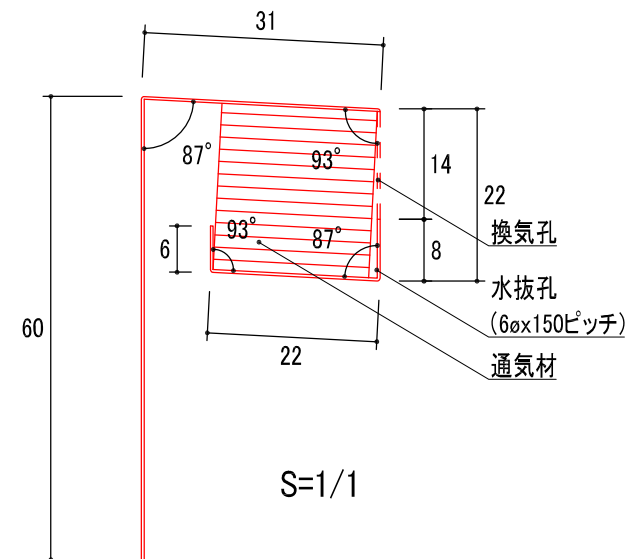

YY6003M

アンタレスミニ (笠木下換気部材)

品番	品名	有効開口面積
YY6003M	アンタレスミニ	180.4cm <sup>2</sup> /本

改訂	材質	日付	縮尺	品名	承認 検 '20.11.25 大西	作図 塚本	
	ガルバリウムカラー鋼板	2020.08.18	S=1/2	アンタレスミニ			
	板厚	図面No	長さ	品番			
	0.35mm	DD_YY6003M_0	1820mm	YY6003M			