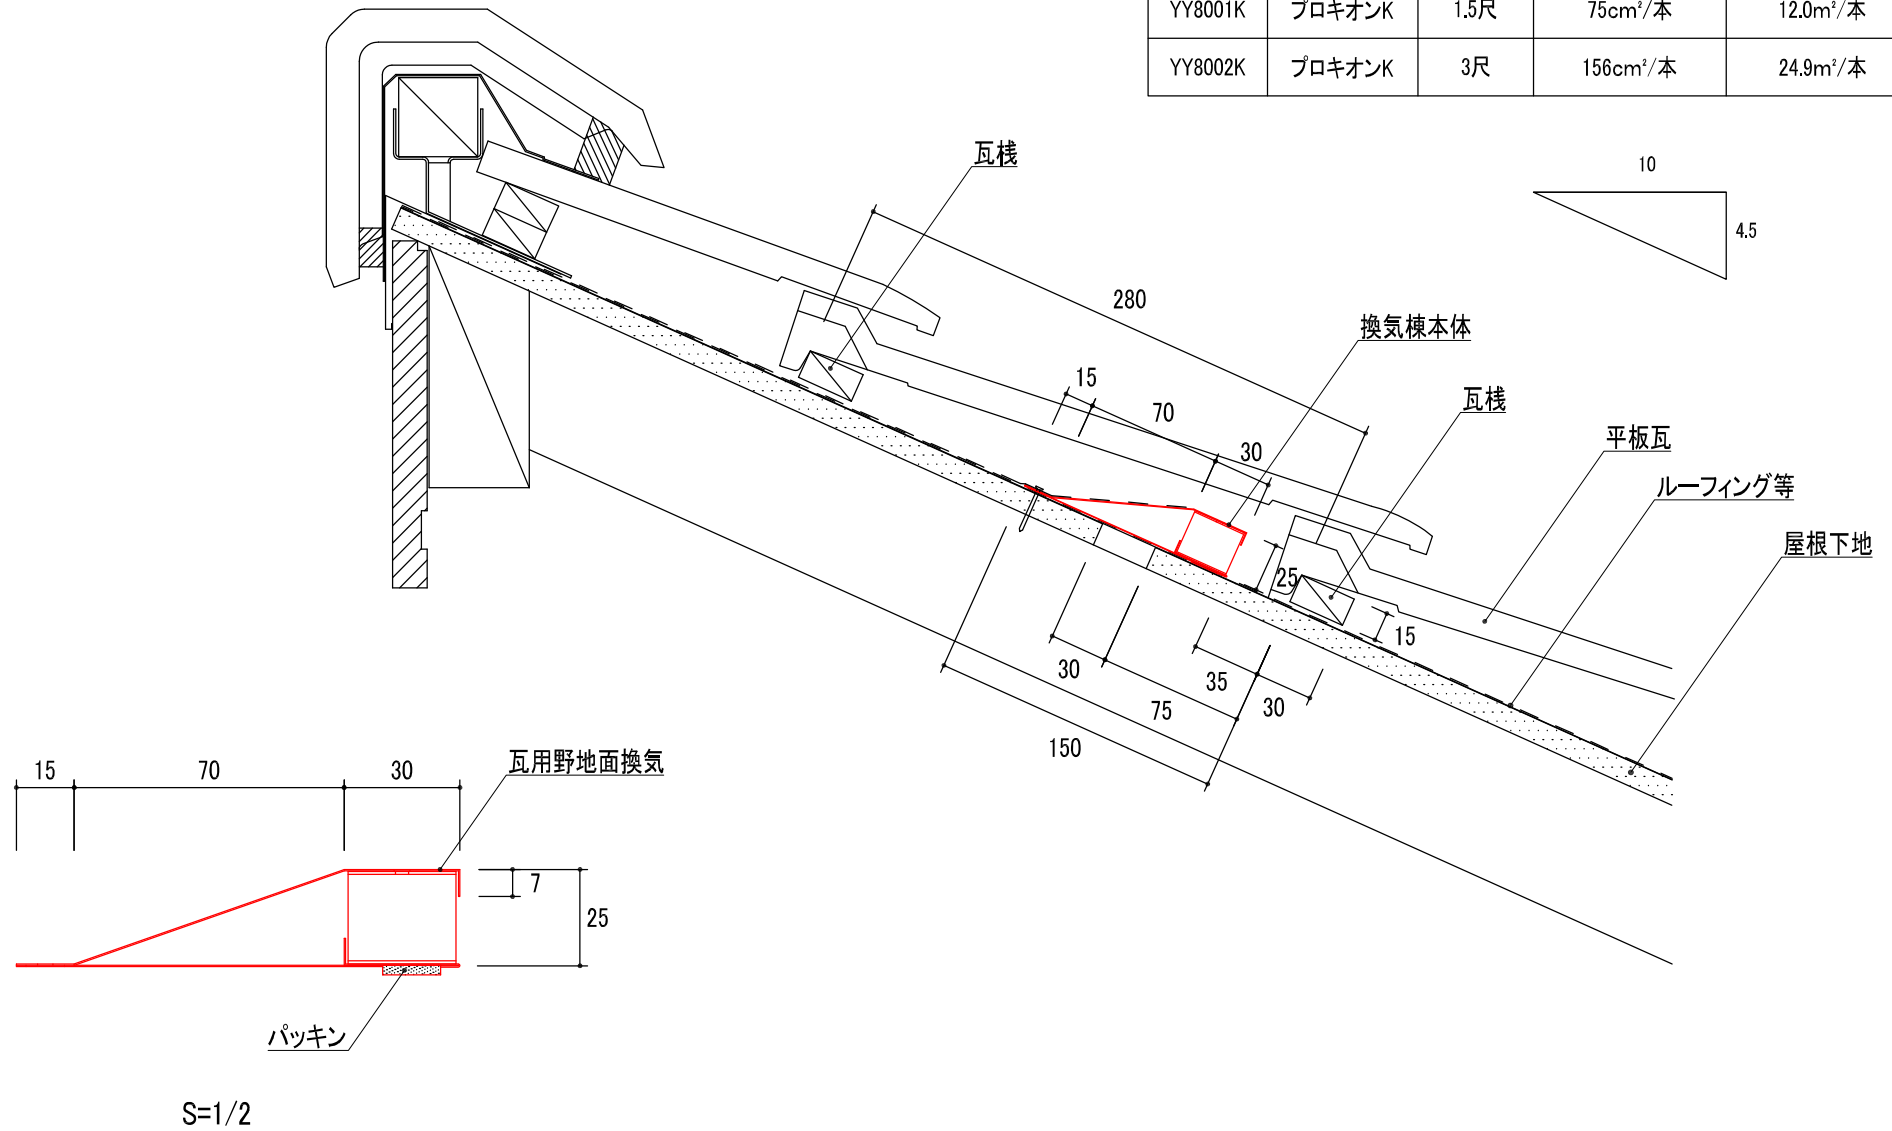

品番	品名	タイプ	有効開口面積	有効天井面積
YY8001K	プロキオンK	1.5尺	75cm ² /本	12.0m ² /本
YY8002K	プロキオンK	3尺	156cm ² /本	24.9m ² /本

改訂	材質	日付	縮尺	品名	承認	検 20.11.25 大西	作図	塚本	
	ガルバリウムカラー鋼板	2020.08.18	S=1/4	プロキオンK 1.5尺・3尺					
	板厚	図面No	長さ	品番					
	0.35mm	DD_YY8001K・YY8002K_0	480mm・935mm	YY8001K・YY8002K					