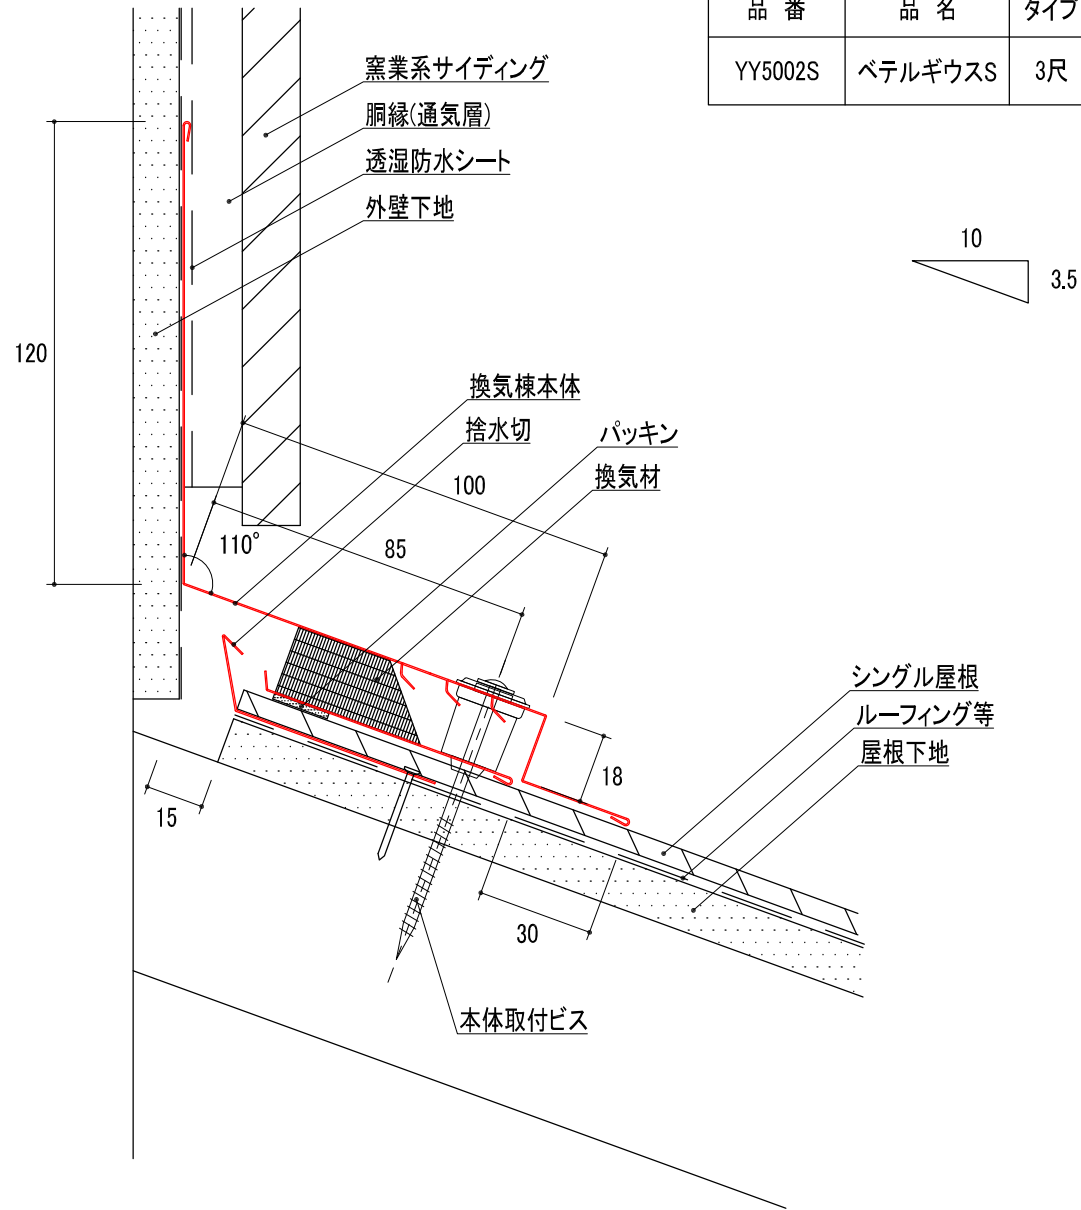

品番	品名	タイプ	有効開口面積	有効天井面積
YY5002S	ベテルギウスS	3尺	108cm ² /本	17.28m ² /本

改訂	材質	日付	縮尺	品名	承認	検 20.11.25 大西	作図 塚本
	ガルバリウムカラー鋼板	2020.08.18	S=1/2	ベテルギウスS			
	板厚	図面No	長さ	品番			
	0.35mm	DD_YY5002S_0	1200mm	YY5002S	