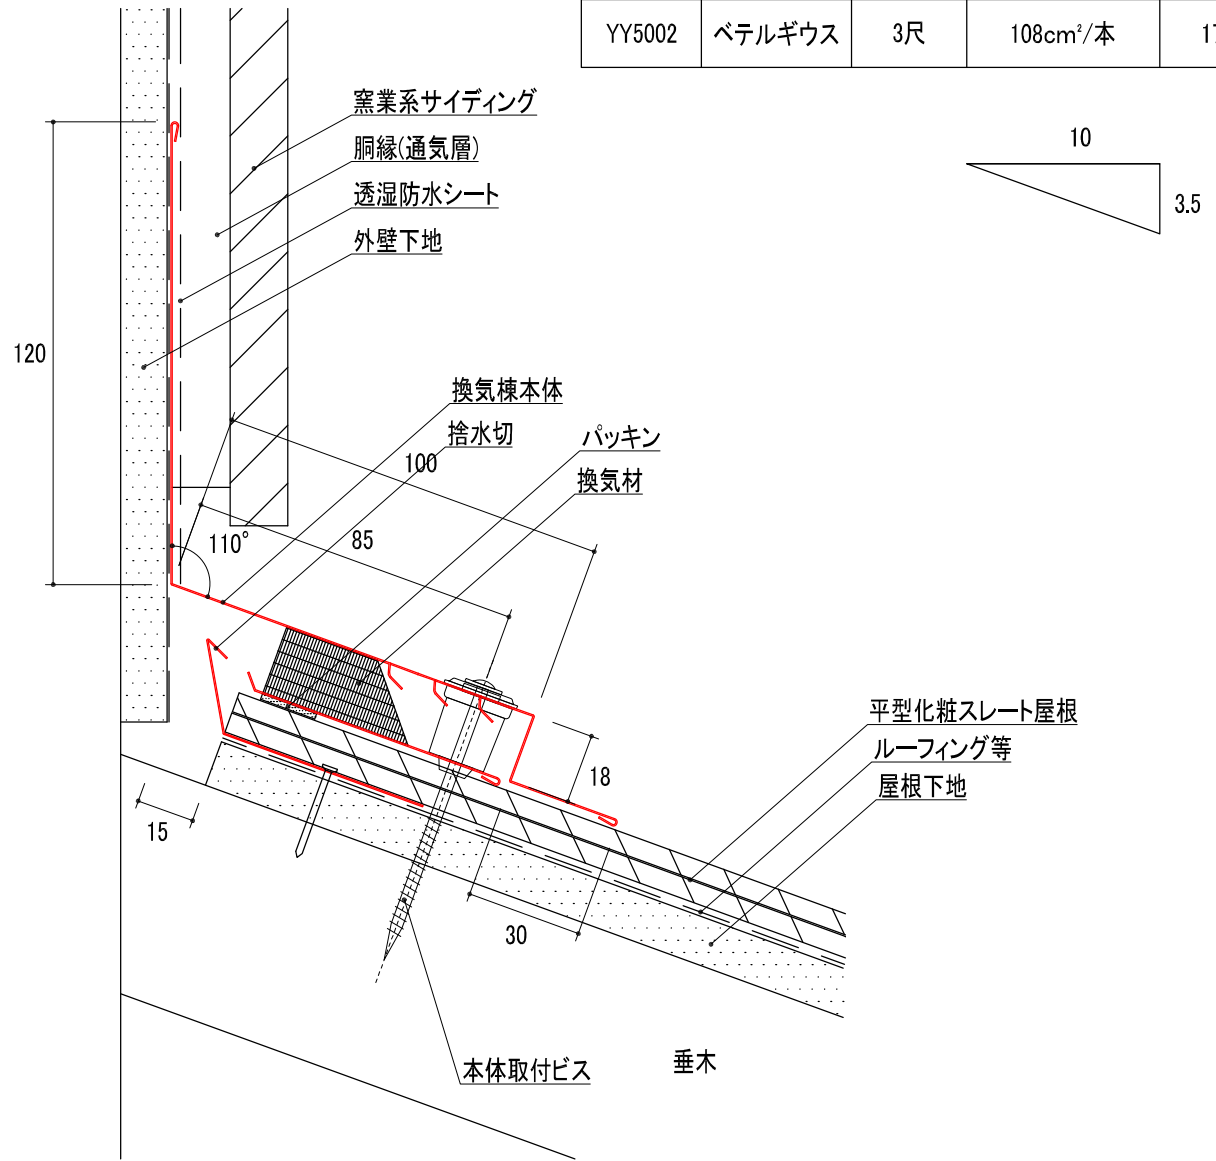

YY5002

ベテルギウス (平型化粧スレート用換気雨押え)

品番	品名	タイプ	有効開口面積	有効天井面積
YY5002	ベテルギウス	3尺	108cm ² /本	17.28m ² /本

改訂	材質	日付	縮尺	品名	承認	検 20.11.25 大西	作図 塚本
	ガルバリウムカラー鋼板	2020.08.18	S=1/2	ベテルギウス			
	板厚 0.35mm	図面No DD_YY5002_0	長さ 1200mm	品番 YY5002			