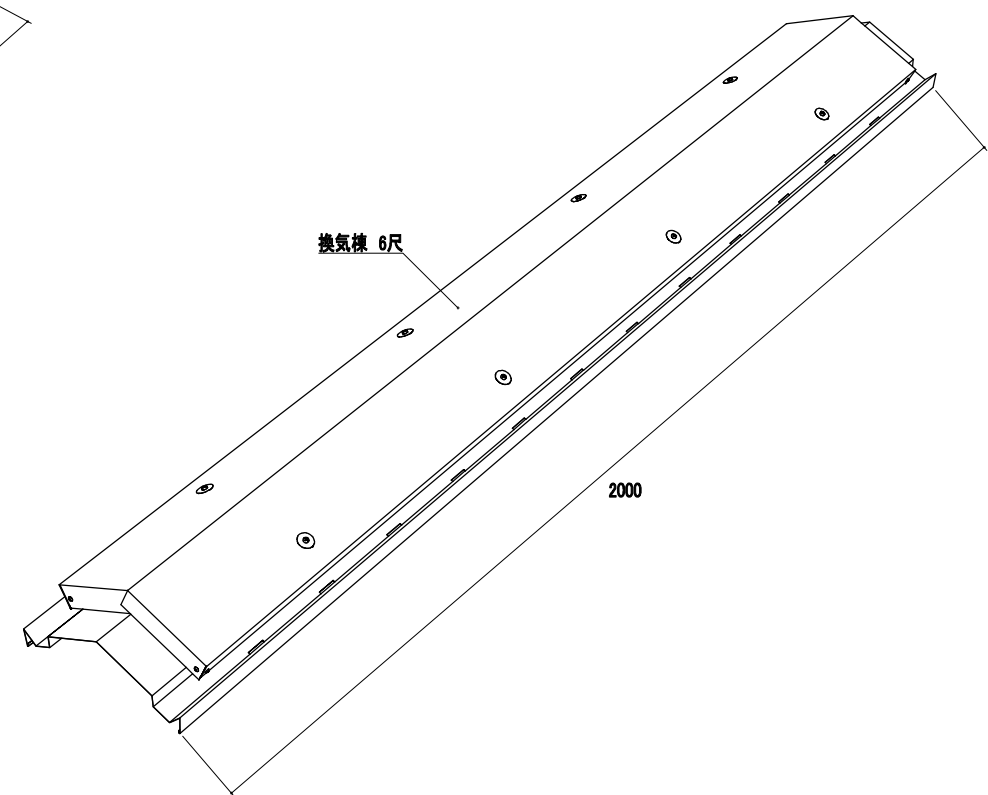

# 製品図

品番	品名	タイプ	有効開口面積	有効天井面積
YY3103BHS	スピカBHS	6尺	916cm <sup>2</sup> /本	146.56m <sup>2</sup> /本

訂正	材質 ガルバリウムカラー鋼板	日付 2026.04.01	縮尺 S=1/4(A4)	品名 スピカBHS 6尺	承認	作図 塚本	
etc	板厚 t=0.35mm	図面No	長さ 2000mm	品番 YY3103BHS			