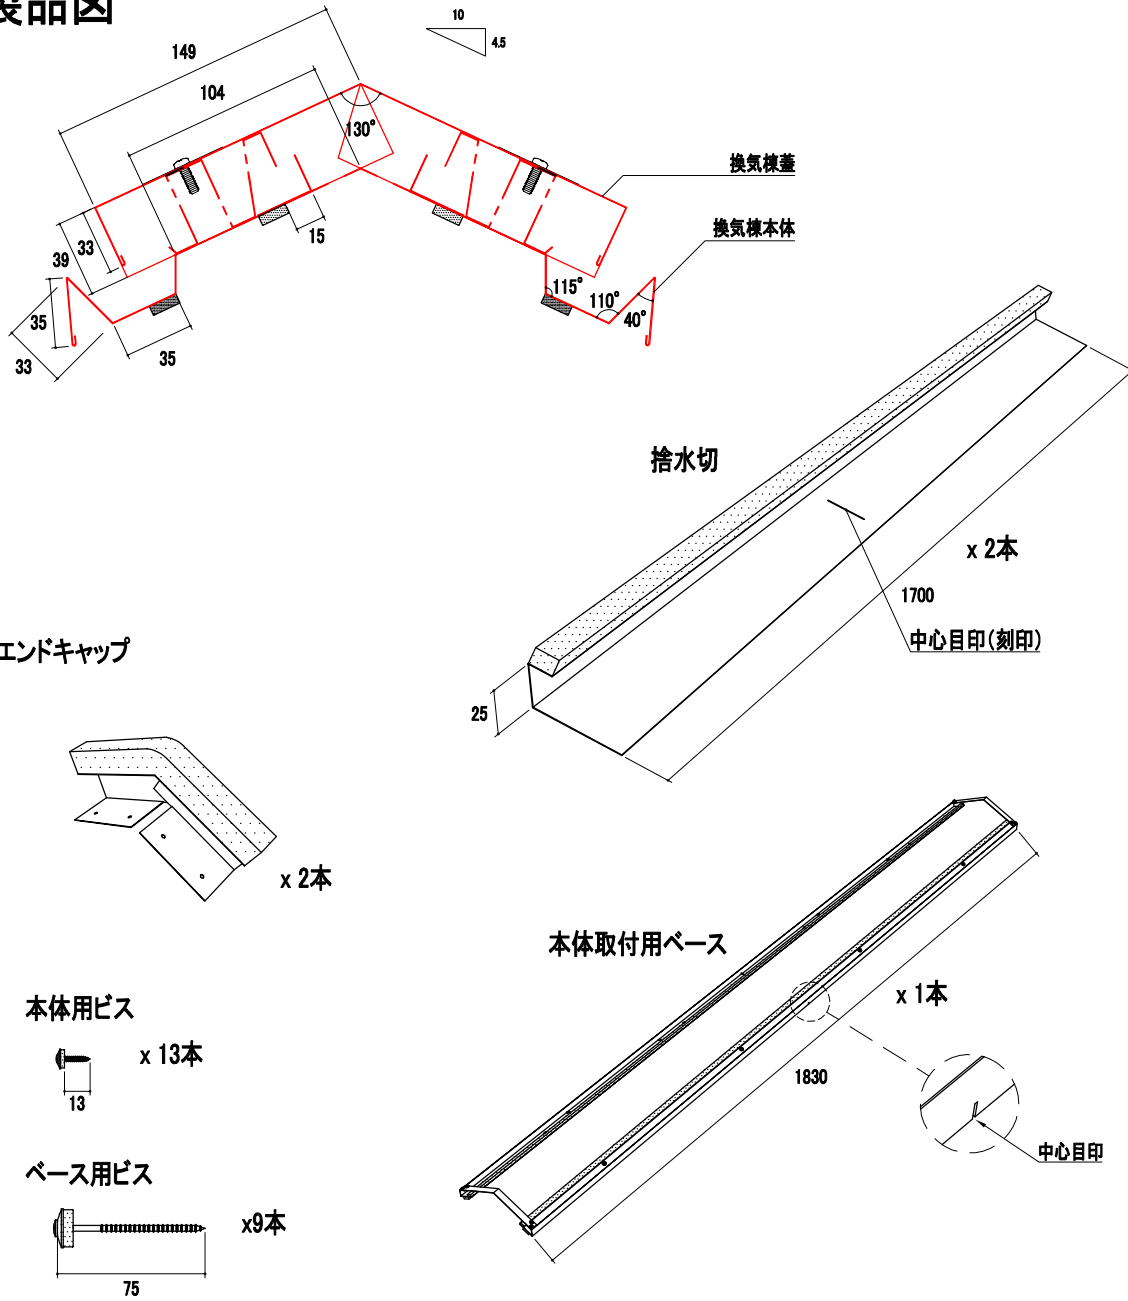

# 製品図

品番	品名	タイプ	有効開口面積	有効天井面積
YY3103BHS	スピカBHS	6尺	916cm <sup>2</sup> /本	146.56m <sup>2</sup> /本

訂正	材質 ガルバリウムカラー鋼板	日付 2026.04.01	縮尺 S=1/4(A4)	品名 スピカBHS 6尺	承認	作図 塚本	
etc	板厚 t=0.35mm	図面No	長さ 2000mm	品番 YY3103BHS			