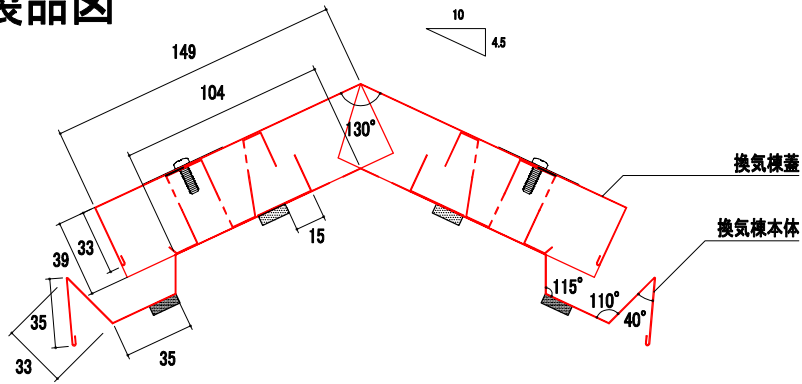

製品図

品番	品名	タイプ	有効開口面積	有効天井面積
YY3102BHS	スピカBHS	3尺	532cm ² /本	85.12m ² /本

エンドキャップ

本体用ビス

ベース用ビス

訂正	材質 ガルバリウムカラー鋼板	日付 2026.04.01	縮尺 S=1/4(A4)	品名 スピカBHS 3尺	承認	作図	
etc	板厚 t=0.35mm	図面No	長さ 1200mm	品番 YY3102BHS		塚本	