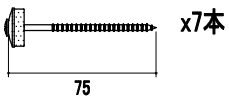

製品図

品番	品名	タイプ	有効開口面積	有効天井面積
YY3102BHS	スピカBHS	3尺	532cm ² /本	85.12m ² /本

エンドキャップ

本体用ビス

ベース用ビス

訂正	材質 ガルバリウムカラー鋼板	日付 2026.04.01	縮尺 S=1/4(A4)	品名 スピカBHS 3尺	承認	作図	
etc	板厚 t=0.35mm	図面No	長さ 1200mm	品番 YY3102BHS		塚本	