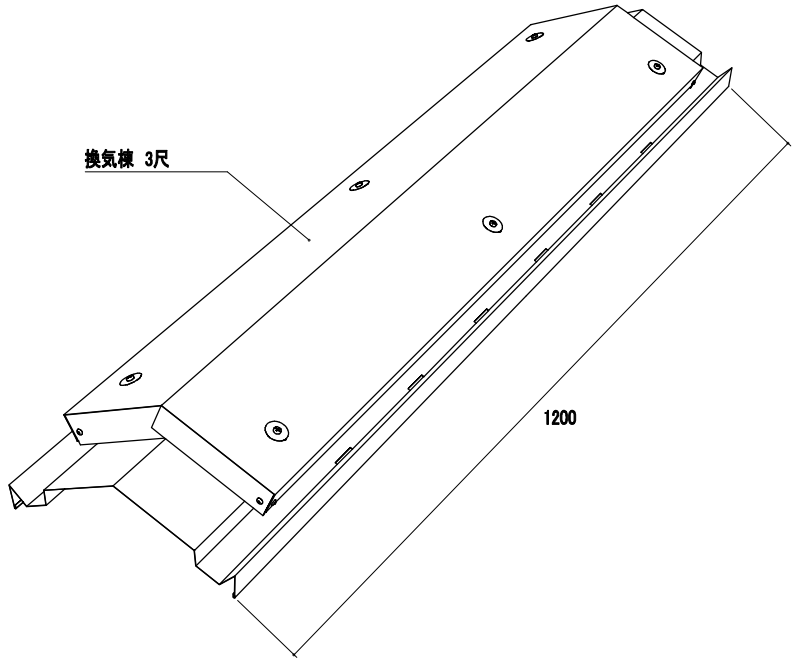

製品図

品番	品名	タイプ	有効開口面積	有効天井面積
YY3102BHS	スピカBHS	3尺	532cm ² /本	85.12m ² /本

エンドキャップ

本体用ビス

ベース用ビス

訂正	材質 ガルバリウムカラー鋼板	日付 2026.04.01	縮尺 S=1/4(A4)	品名 スピカBHS 3尺	承認	作図	
etc	板厚 t=0.35mm	図面No	長さ 1200mm	品番 YY3102BHS		塚本	