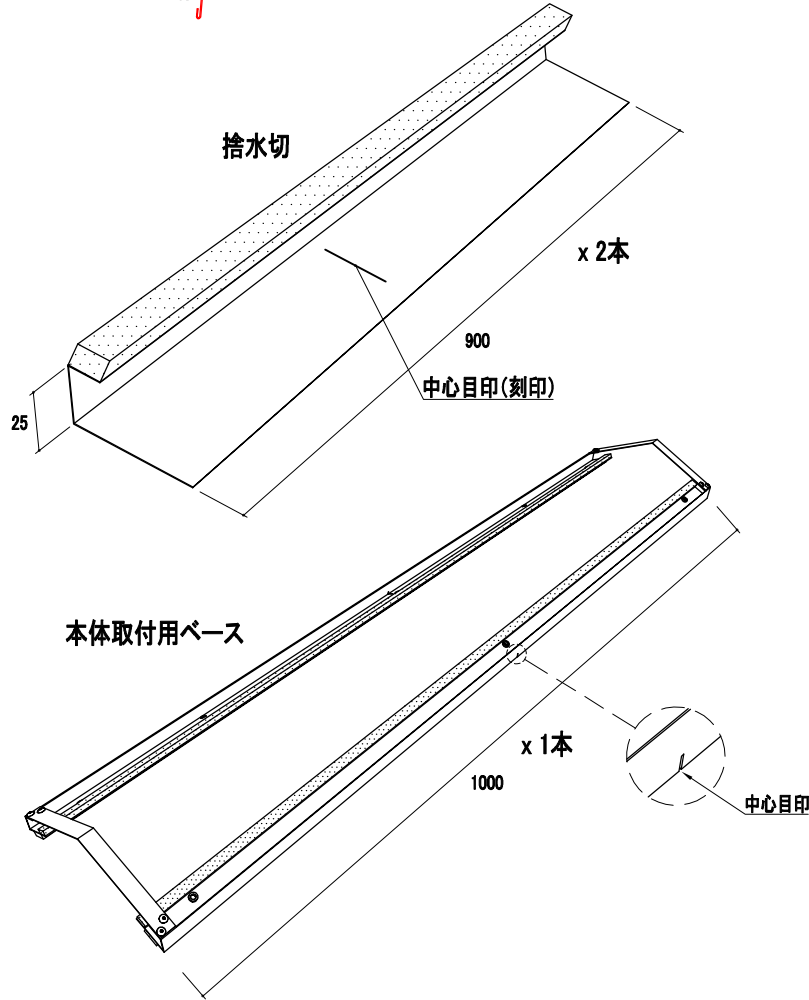

製品図

品番	品名	タイプ	有効開口面積	有効天井面積
YY3102BHS	スピカBHS	3尺	532cm ² /本	85.12m ² /本

エンドキャップ

本体用ビス

ベース用ビス

訂正	材質 ガルバリウムカラー鋼板	日付 2026.04.01	縮尺 S=1/4(A4)	品名 スピカBHS 3尺	承認	作図	
etc	板厚 t=0.35mm	図面No	長さ 1200mm	品番 YY3102BHS		塚本	