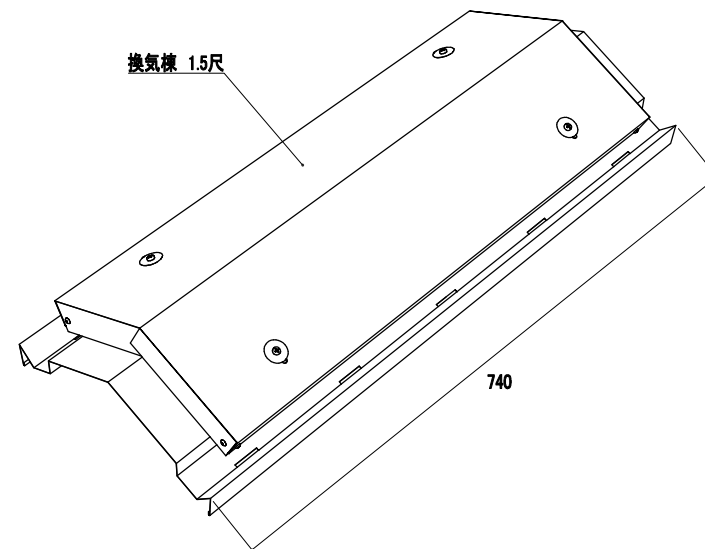

製品図

品番	品名	タイプ	有効開口面積	有効天井面積
YY3101BHS	スピカBHS	1.5尺	312cm ² /本	49.92m ² /本

エンドキャップ

換気棟 1.5尺

本体用ビス

ベース用ビス

本体取付用ベース

訂正	材質 ガルバリウムカラー鋼板	日付 2026.04.01	縮尺 S=1/4(A4)	品名 スピカBHS 1.5尺	承認	作図 塚本	
etc	板厚 t=0.35mm	図面No	長さ 740mm	品番 YY3101BHS			