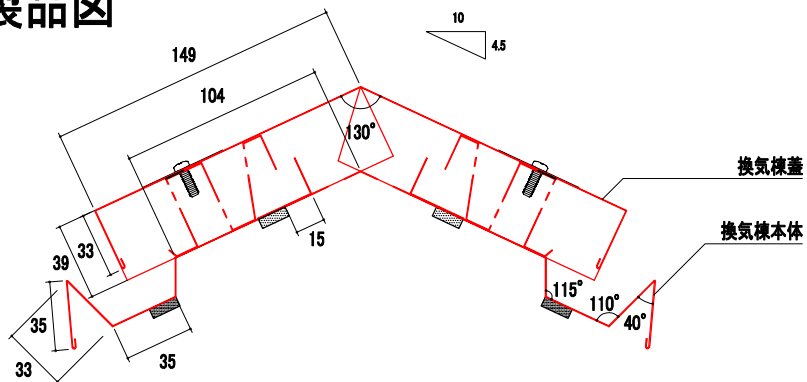

製品図

品番	品名	タイプ	有効開口面積	有効天井面積
YY3101BHS	スピカBHS	1.5尺	312cm ² /本	49.92m ² /本

エンドキャップ

換気棟 1.5尺

本体用ビス

ベース用ビス

本体取付用ベース

訂正	材質 ガルバリウムカラー鋼板	日付 2026.04.01	縮尺 S=1/4(A4)	品名 スピカBHS 1.5尺	承認	作図 塚本	
etc	板厚 t=0.35mm	図面No	長さ 740mm	品番 YY3101BHS			