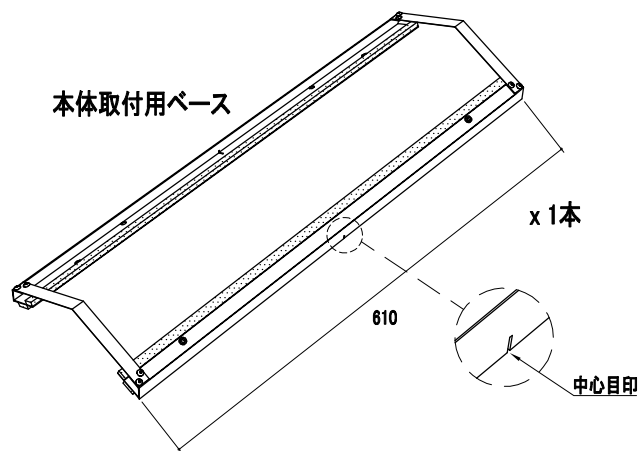

製品図

品番	品名	タイプ	有効開口面積	有効天井面積
YY3101BHS	スピカBHS	1.5尺	312cm ² /本	49.92m ² /本

エンドキャップ

換気棟 1.5尺

本体用ビス

ベース用ビス

本体取付用ベース

訂正	材質 ガルバリウムカラー鋼板	日付 2026.04.01	縮尺 S=1/4(A4)	品名 スピカBHS 1.5尺	承認	作図 塚本	
etc	板厚 t=0.35mm	図面No	長さ 740mm	品番 YY3101BHS			