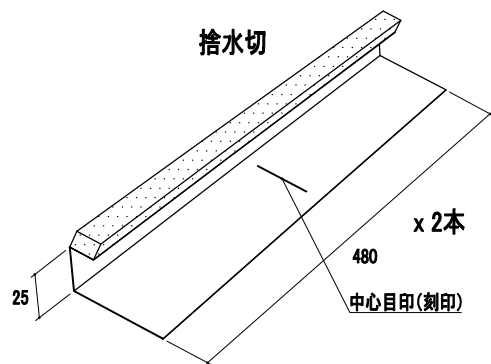

製品図

品番	品名	タイプ	有効開口面積	有効天井面積
YY3101BHS	スピカBHS	1.5尺	312cm ² /本	49.92m ² /本

エンドキャップ

換気棟 1.5尺

本体用ビス

ベース用ビス

本体取付用ベース

訂正	材質 ガルバリウムカラー鋼板	日付 2026.04.01	縮尺 S=1/4(A4)	品名 スピカBHS 1.5尺	承認	作図 塚本	
etc	板厚 t=0.35mm	図面No	長さ 740mm	品番 YY3101BHS			