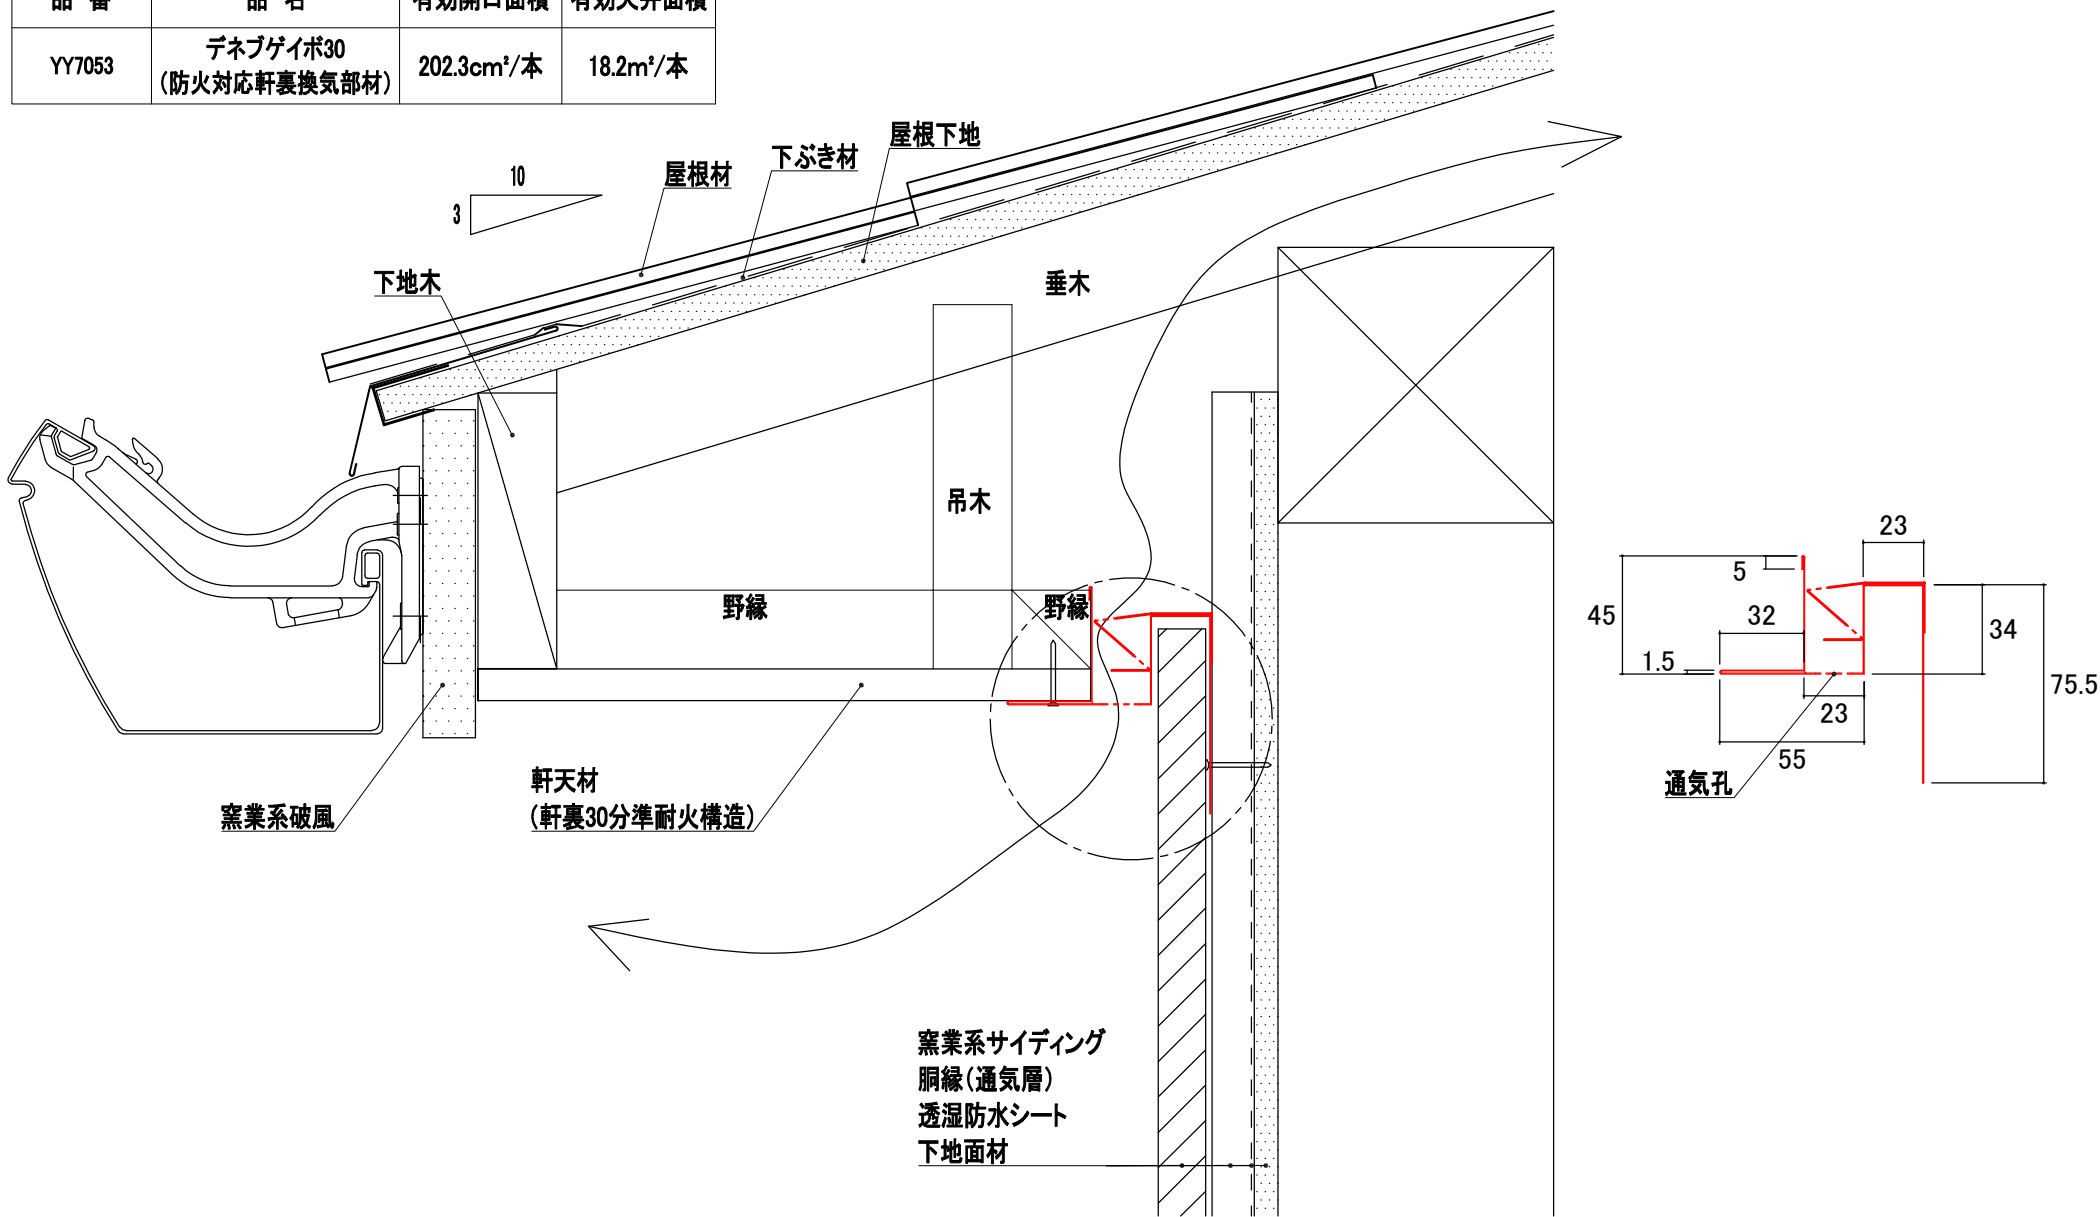

YY7053 デネブゲイボ30(30分防火対応軒裏換気部材)

品番	品名	有効開口面積	有効天井面積
YY7053	デネブゲイボ30 (防火対応軒裏換気部材)	202.3cm ² /本	18.2m ² /本

改訂	材質	日付	縮尺	品名	承認	作図
	ガルバリウムカラー鋼板	2026.03.24	S=1/1	デネブゲイボ30(防火対応軒裏換気部材)		
	板厚	図面No	長さ	品番		塚本
	0.35mm		2000mm	YY7053		