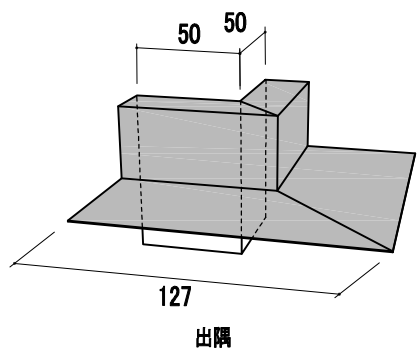

# 製品図

品番	品名	有効開口面積
YY7043	デネブゲイボ60 (防火対応軒裏換気部材)	202.3cm <sup>2</sup> /本

改訂	材質	日付	縮尺	品名	承認	作図	塚本	
	ガルバリウムカラー鋼板	2026.04.23	S=1/2	デネブゲイボ60				
	板厚	図面No	長さ	品番				
	0.35mm		2000mm	YY7043				