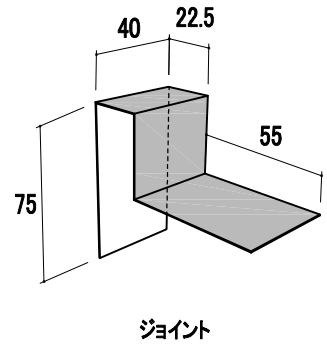

# 製品図

品番	品名	有効開口面積
YY7043	デネブゲイボ60 (防火対応軒裏換気部材)	202.3cm <sup>2</sup> /本

改訂	材質	日付	縮尺	品名	承認	作図	塚本	
	ガルバリウムカラー鋼板	2026.04.23	S=1/2	デネブゲイボ60				
	板厚	図面No	長さ	品番				
	0.35mm		2000mm	YY7043				