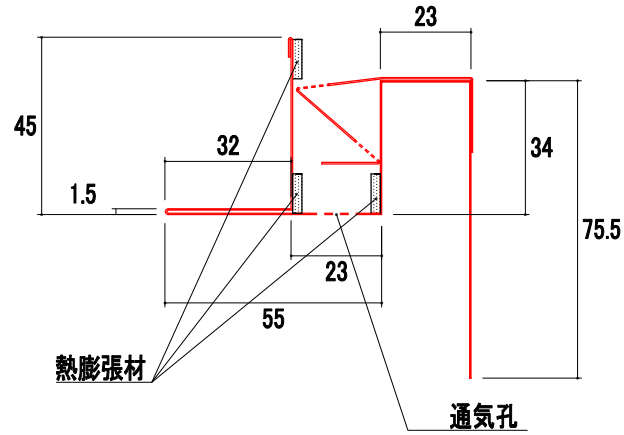

# 製品図

品番	品名	有効開口面積
YY7043	デネブゲイボ60 (防火対応軒裏換気部材)	202.3cm <sup>2</sup> /本

改訂	材質	日付	縮尺	品名	承認	作図	塚本	
	ガルバリウムカラー鋼板	2026.04.23	S=1/2	デネブゲイボ60				
	板厚	図面No	長さ	品番				
	0.35mm		2000mm	YY7043				