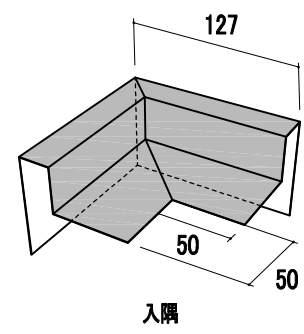

# 製品図

品番	品名	有効開口面積
YY7043	デネブゲイボ60 (防火対応軒裏換気部材)	202.3cm <sup>2</sup> /本

改訂	材質	日付	縮尺	品名	承認	作図	塚本	
	ガルバリウムカラー鋼板	2026.04.23	S=1/2	デネブゲイボ60				
	板厚	図面No	長さ	品番				
	0.35mm		2000mm	YY7043				