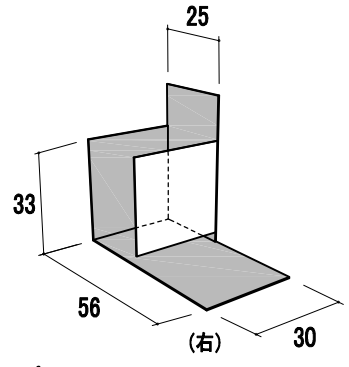

# 製品図

品番	品名	有効開口面積
YY7043	デネブゲイボ60 (防火対応軒裏換気部材)	202.3cm <sup>2</sup> /本

改訂	材質	日付	縮尺	品名	承認	作図	塚本	
	ガルバリウムカラー鋼板	2026.04.23	S=1/2	デネブゲイボ60				
	板厚	図面No	長さ	品番				
	0.35mm		2000mm	YY7043				