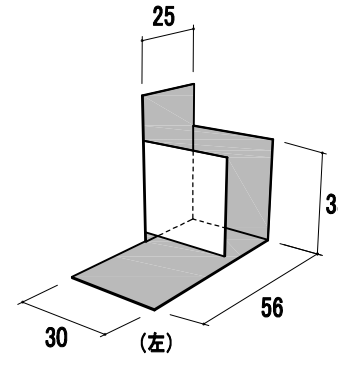

# 製品図

品番	品名	有効開口面積
YY7043	デネブゲイボ60 (防火対応軒裏換気部材)	202.3cm <sup>2</sup> /本

改訂	材質	日付	縮尺	品名	承認	作図	塚本	
	ガルバリウムカラー鋼板	2026.04.23	S=1/2	デネブゲイボ60				
	板厚	図面No	長さ	品番				
	0.35mm		2000mm	YY7043				