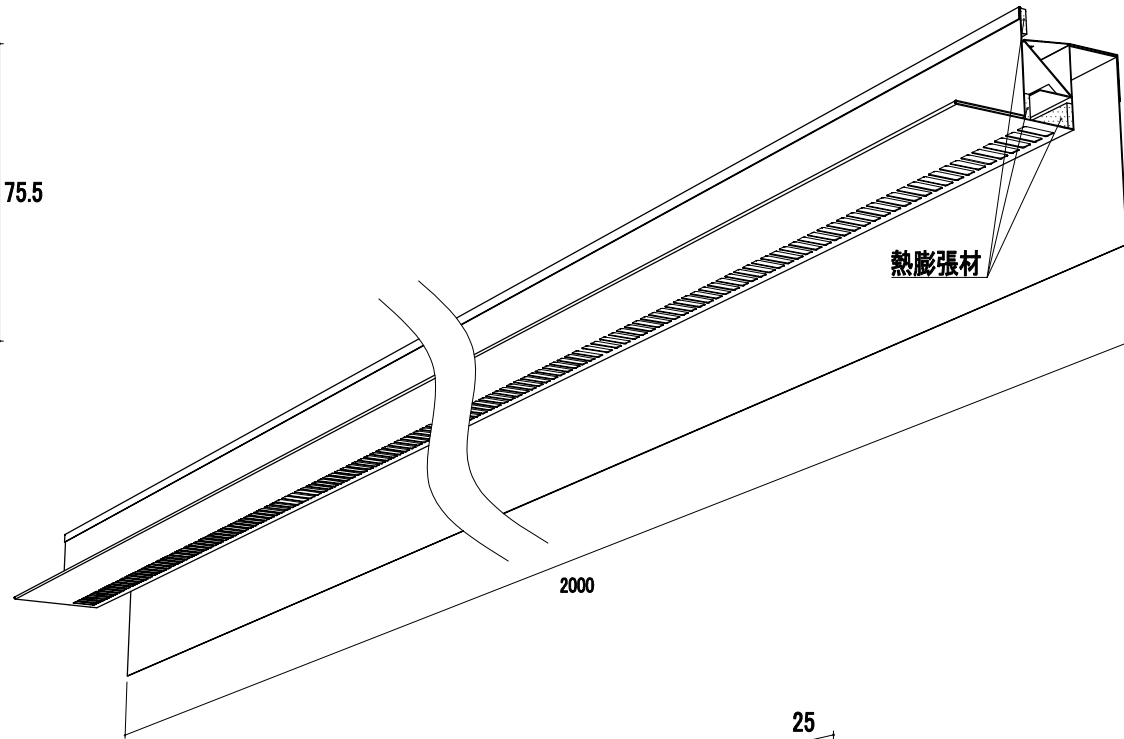

# 製品図

品番	品名	有効開口面積
YY7043	デネブゲイボ60 (防火対応軒裏換気部材)	202.3cm <sup>2</sup> /本

改訂	材質	日付	縮尺	品名	承認	作図	塚本	
	ガルバリウムカラー鋼板	2026.04.23	S=1/2	デネブゲイボ60				
	板厚	図面No	長さ	品番				
	0.35mm		2000mm	YY7043				