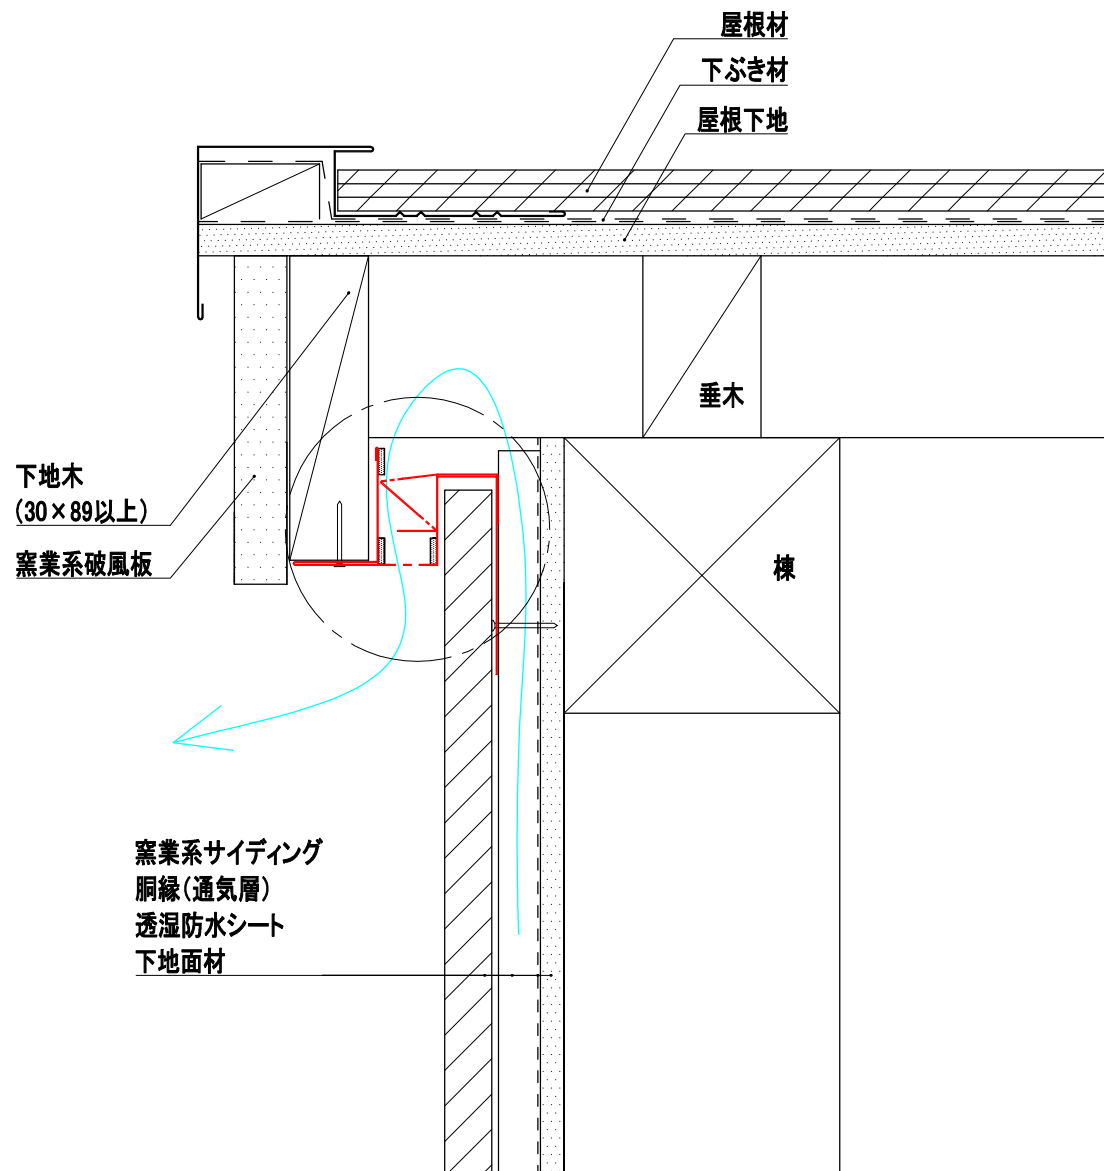

YY7043 デネブゲイボ60(準耐火認定外壁上部換気部材) 納まり図(妻側)

品番	品名	有効開口面積	有効天井面積
YY7043	デネブゲイボ60	202.3cm ² /本	18.2m ² /本

改訂	材質	日付	縮尺	品名	承認	作図	
	ガルバリウムカラー鋼板	2026.02.06	S=1/3	デネブゲイボ60			
	板厚	図面No	長さ	品番			
	0.35mm	DD_YY7043_1	2000mm	YY7043			