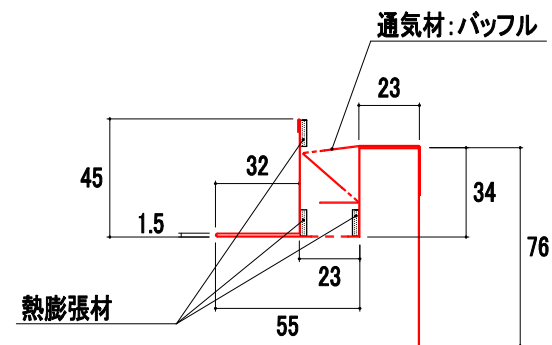

YY7043 デネブゲイボ60(準耐火認定外壁上部換気部材) 納まり図(妻側)

品番	品名	有効開口面積	有効天井面積
YY7043	デネブゲイボ60	202.3cm ² /本	18.2m ² /本

改訂	材質	日付	縮尺	品名	承認	作図	
	ガルバリウムカラー鋼板	2026.02.06	S=1/3	デネブゲイボ60			
	板厚	図面No	長さ	品番			
	0.35mm	DD_YY7043_1	2000mm	YY7043			