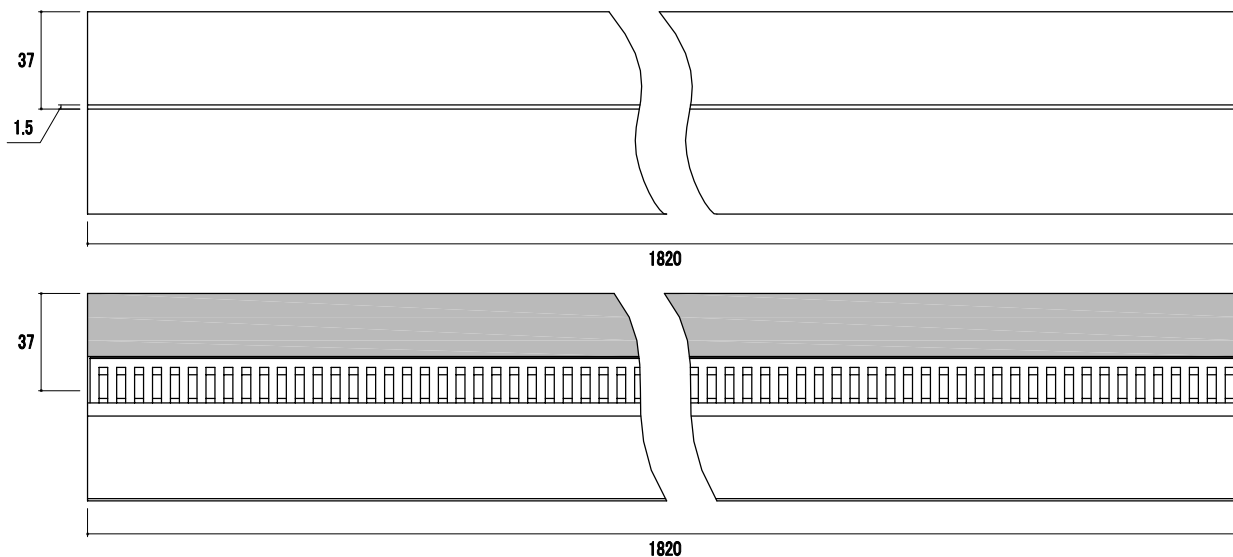

製品図

品番	品名	有効開口面積	有効天井面積
YY7033	デネブガイボ45	180.4cm ² /本	16.2m ² /本

改訂	材質	ガルバリウムカラー鋼板	日付	2026.02.06	縮尺	S=1/3	品名	デネブガイボ45	承認	作図	塚本	
	板厚	0.35mm	図面No	PD_YY7033_0	長さ	1820mm	品番	YY7033				