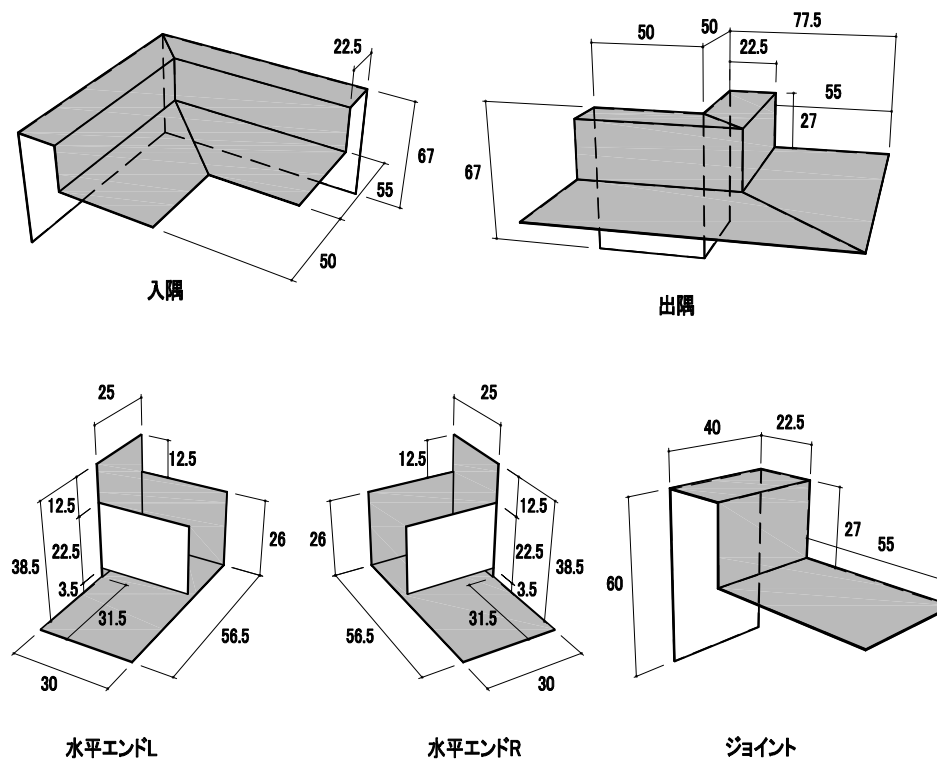

製品図

品番	品名	有効開口面積	有効天井面積
YY7033	デネブガイボ45	180.4cm ² /本	16.2m ² /本

改訂	材質	ガルバリウムカラー鋼板	日付	2026.02.06	縮尺	S=1/3	品名	デネブガイボ45	承認	作図	塚本	
	板厚	0.35mm	図面No	PD_YY7033_0	長さ	1820mm	品番	YY7033				