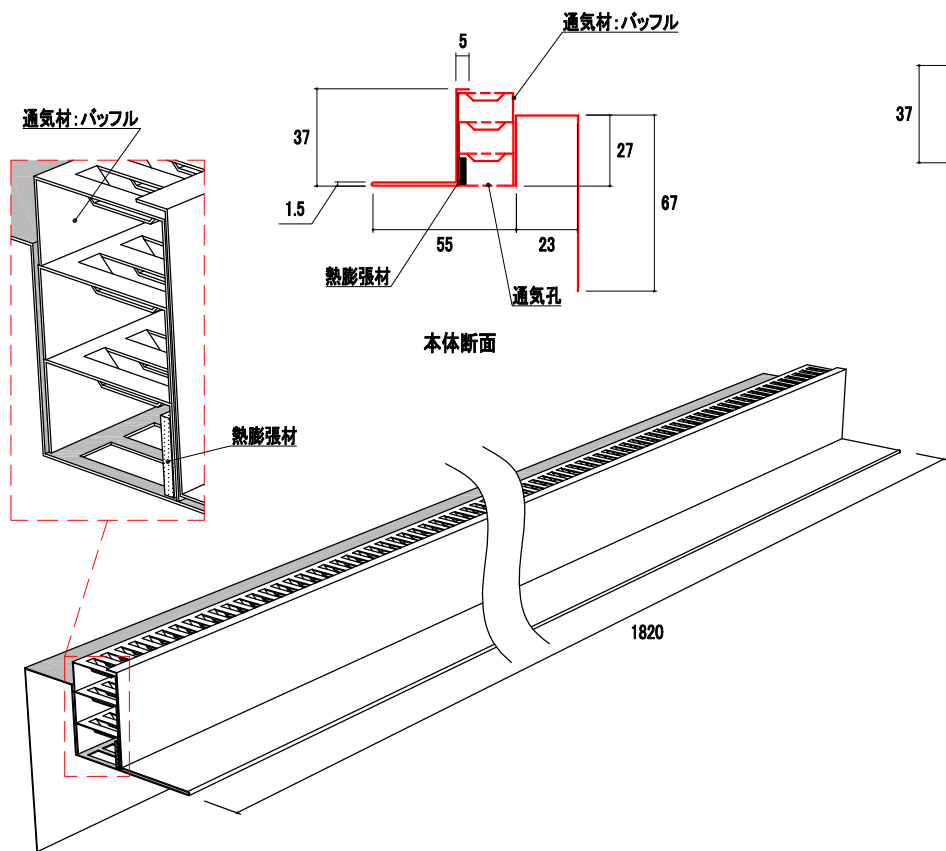

製品図

品番	品名	有効開口面積	有効天井面積
YY7033	デネブガイボ45	180.4cm ² /本	16.2m ² /本

改訂	材質	ガルバリウムカラー鋼板	日付	2026.02.06	縮尺	S=1/3	品名	デネブガイボ45	承認	作図	塚本	
	板厚	0.35mm	図面No	PD_YY7033_0	長さ	1820mm	品番	YY7033				