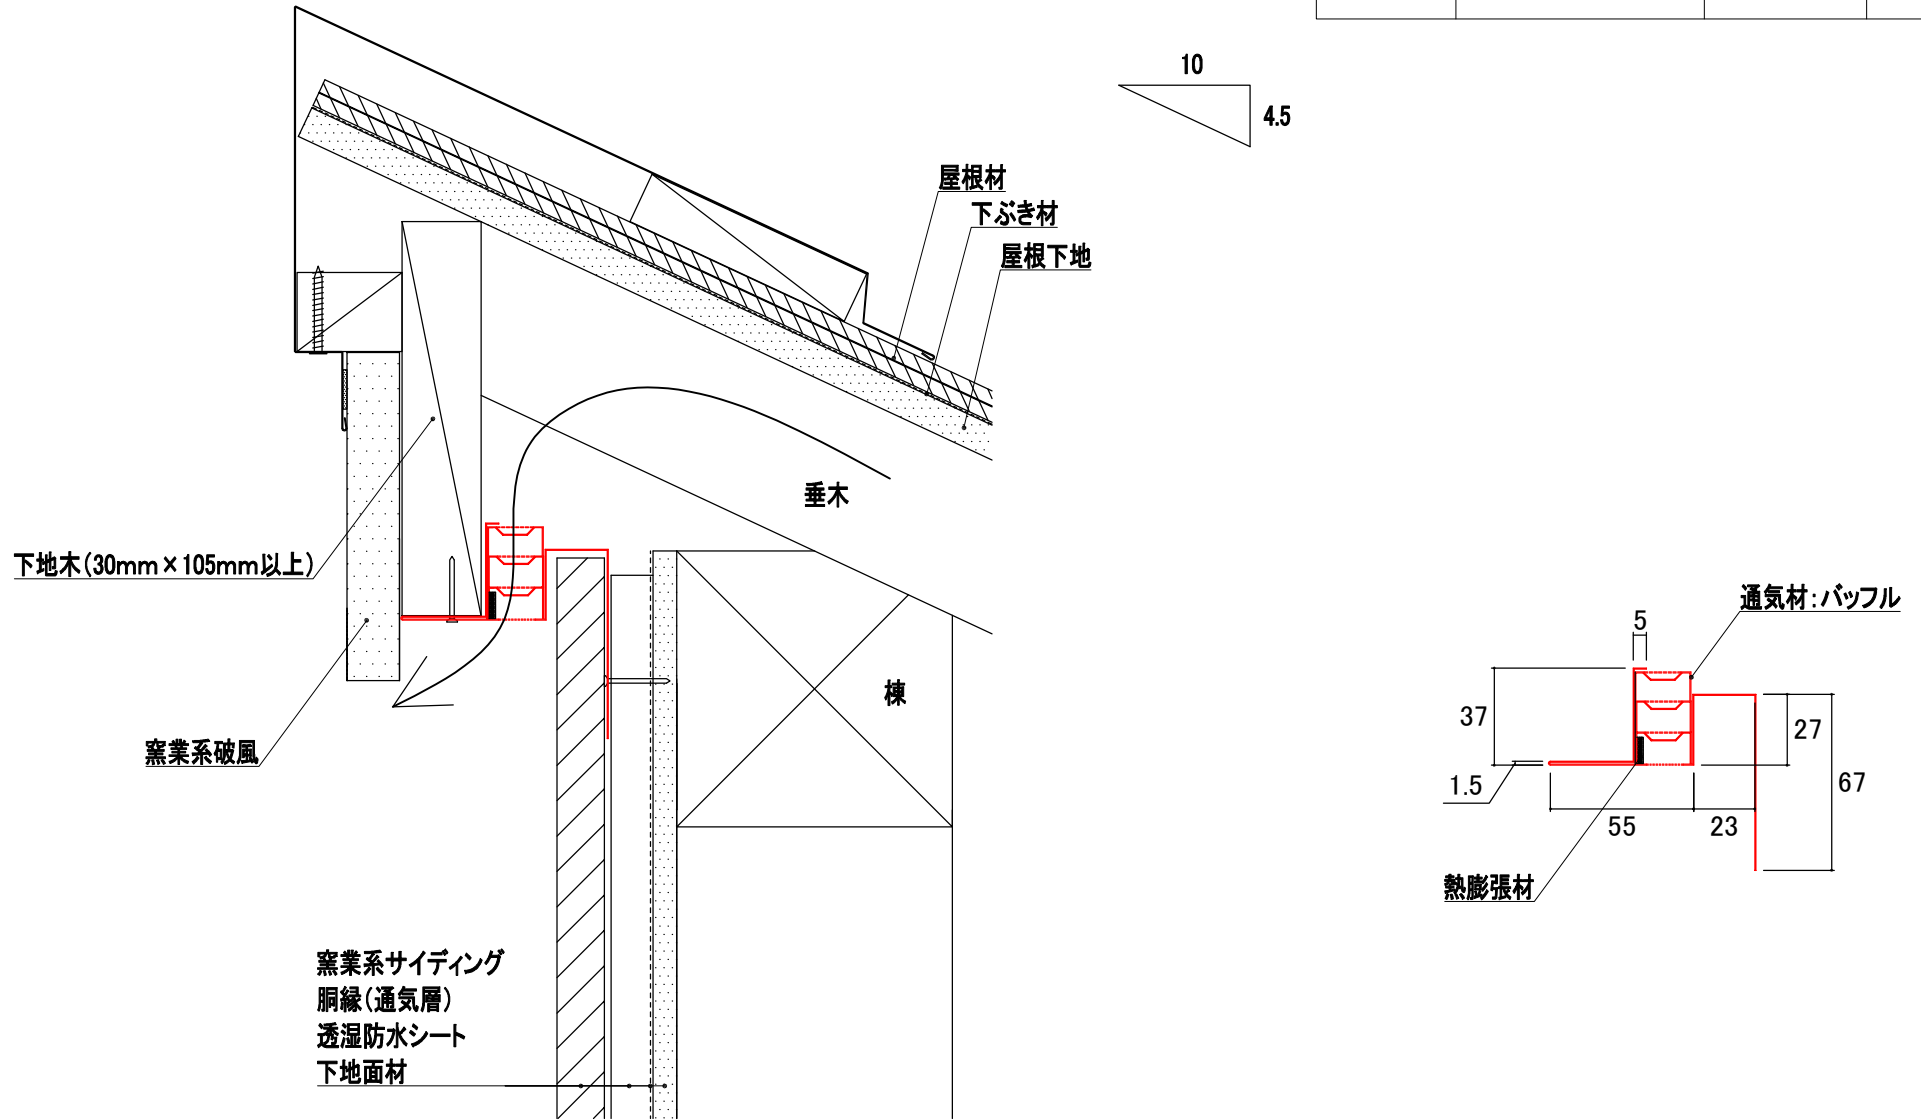

品番	品名	有効開口面積	有効天井面積
YY7033	デネブゲイボ45	180.4cm ² /本	16.2m ² /本

改訂	2023.11.15 名称変更	材質	日付	縮尺	品名	承認	作図	塚本	
		ガルバリウムカラー鋼板	2026.02.06	S=1/3	デネブゲイボ45				
		板厚 0.35mm	図面No DD_YY7033_3	長さ 1820mm	品番 YY7033				