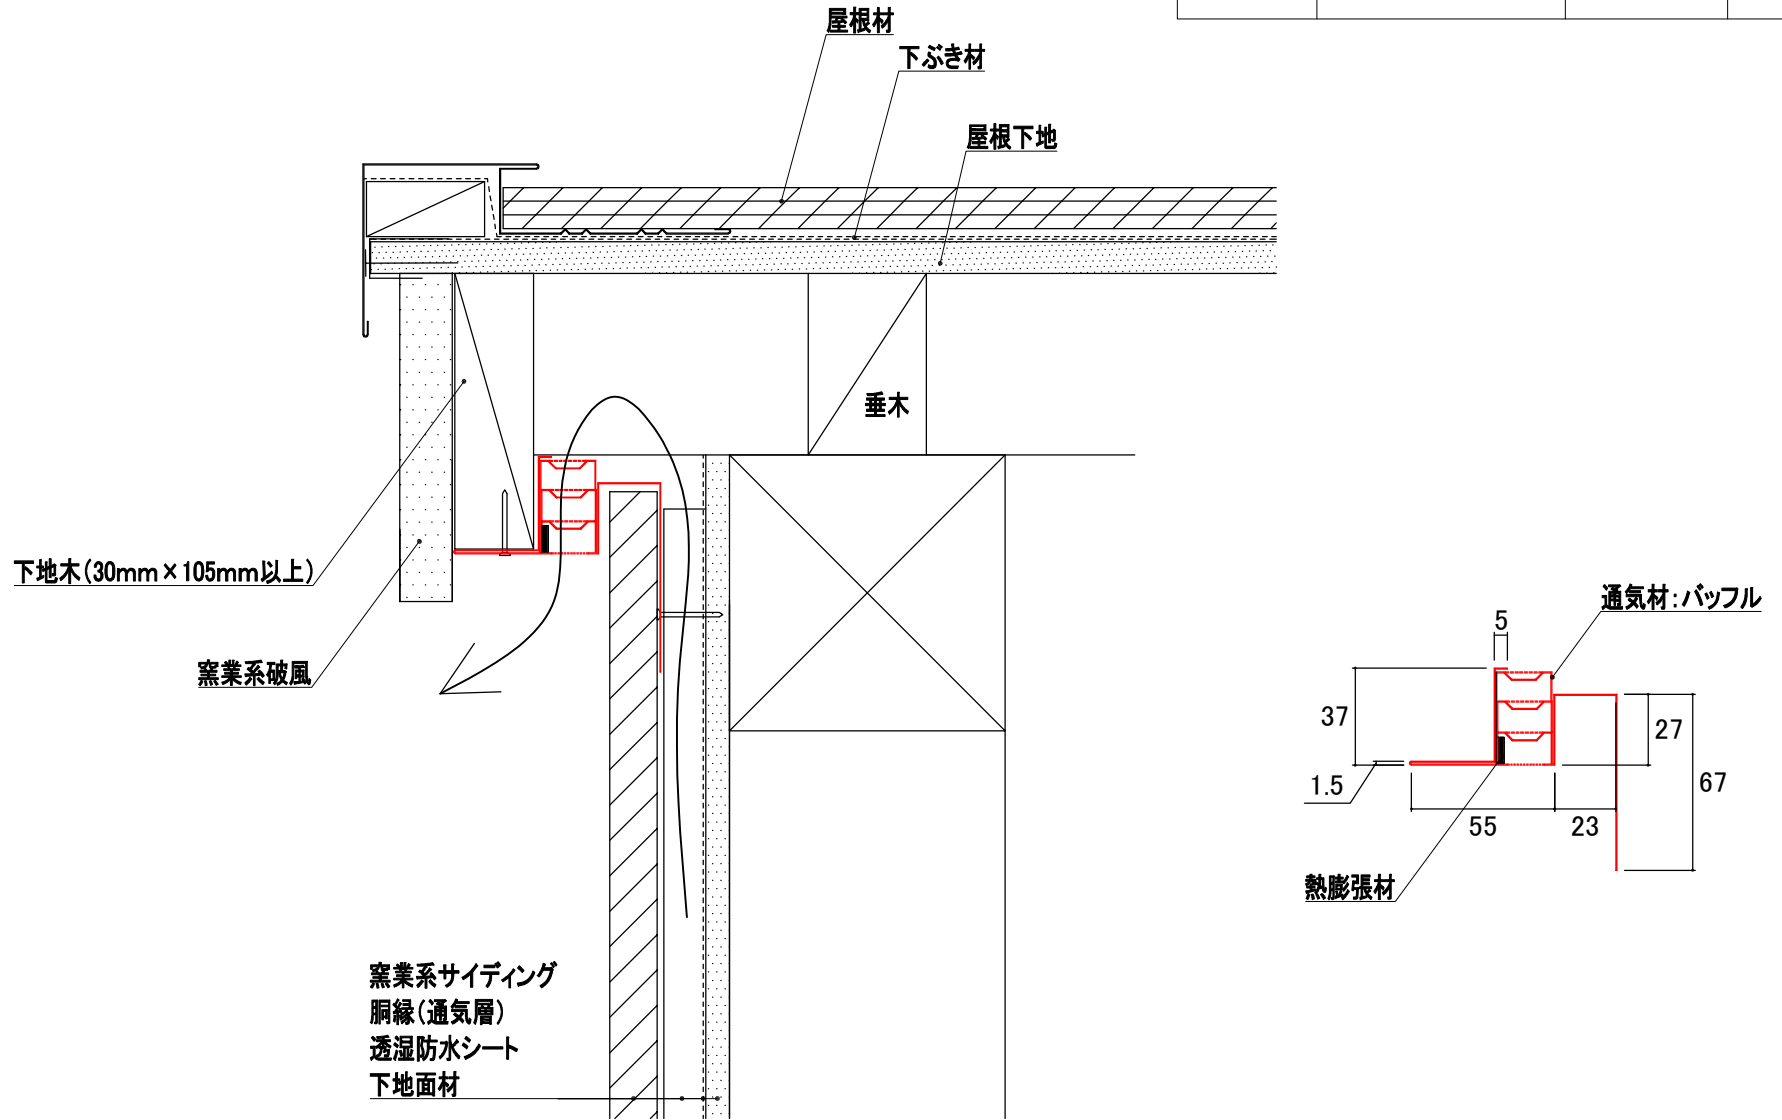

品番	品名	有効開口面積	有効天井面積
YY7033	デネブガイボ45	180.4cm <sup>2</sup> /本	16.2m <sup>2</sup> /本

改訂	2023.11.15 名称変更	材質	日付	縮尺	品名	承認	作図	塚本	
		ガルバリウムカラー鋼板	2026.02.06	S=1/3	デネブガイボ45				
		板厚	図面No	長さ	品番				
		0.35mm	DD_YY7033_2	1820mm	YY7033				