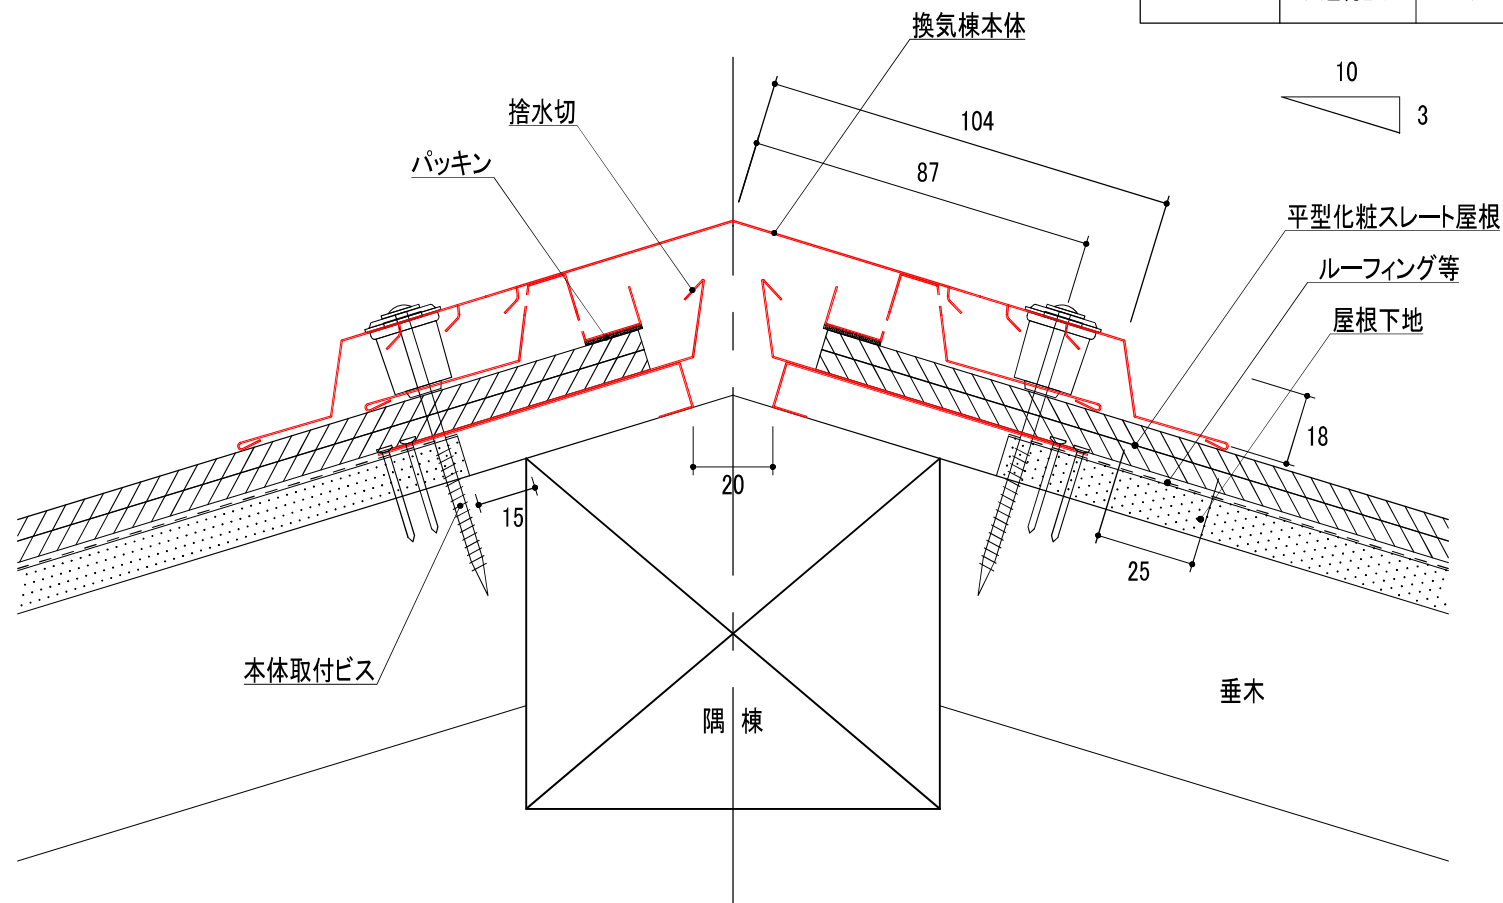

品番	品名	タイプ	有効開口面積	有効天井面積
YY3001BC	スピカBC	1.5尺	108cm <sup>2</sup> /本	9.72m <sup>2</sup> /本
YY3002BC	スピカBC	3尺	216cm <sup>2</sup> /本	19.44m <sup>2</sup> /本
YY3003BC	スピカBC	6尺	396cm <sup>2</sup> /本	35.64m <sup>2</sup> /本

改訂	材質	日付	縮尺	品名	承認	検 '23.04.01 大西	作図 大田
	ガルバリウムカラー鋼板	2023.03.27	S=1/2	スピカBC 1.5尺・3尺・6尺			
	板厚	図面No	長さ	品番			
	0.35mm	DD_Y Y3001BC・YY3002BC ・YY3003BC_1	655・1110・2000mm	YY3001BC・YY3002BC・YY3003BC			