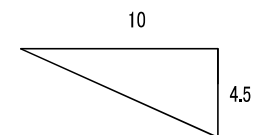

品番	品名	タイプ	有効開口面積	有効天井面積
YY5002BT	ベテルギウスBT	3尺	71cm <sup>2</sup> /本	11.36m <sup>2</sup> /本

訂正		材質	日付	縮尺	品名	承認	作図
		ガルバリウムカラー鋼板	2022.11.15	S=1/2(A4)	ベテルギウスBT 3尺		
e t c	2023.11.15 立平・横葺用	板厚	図面No	長さ	品番		塚本
		t=0.35mm	DD_YY5002BT_1	1200mm	YY5002BT		