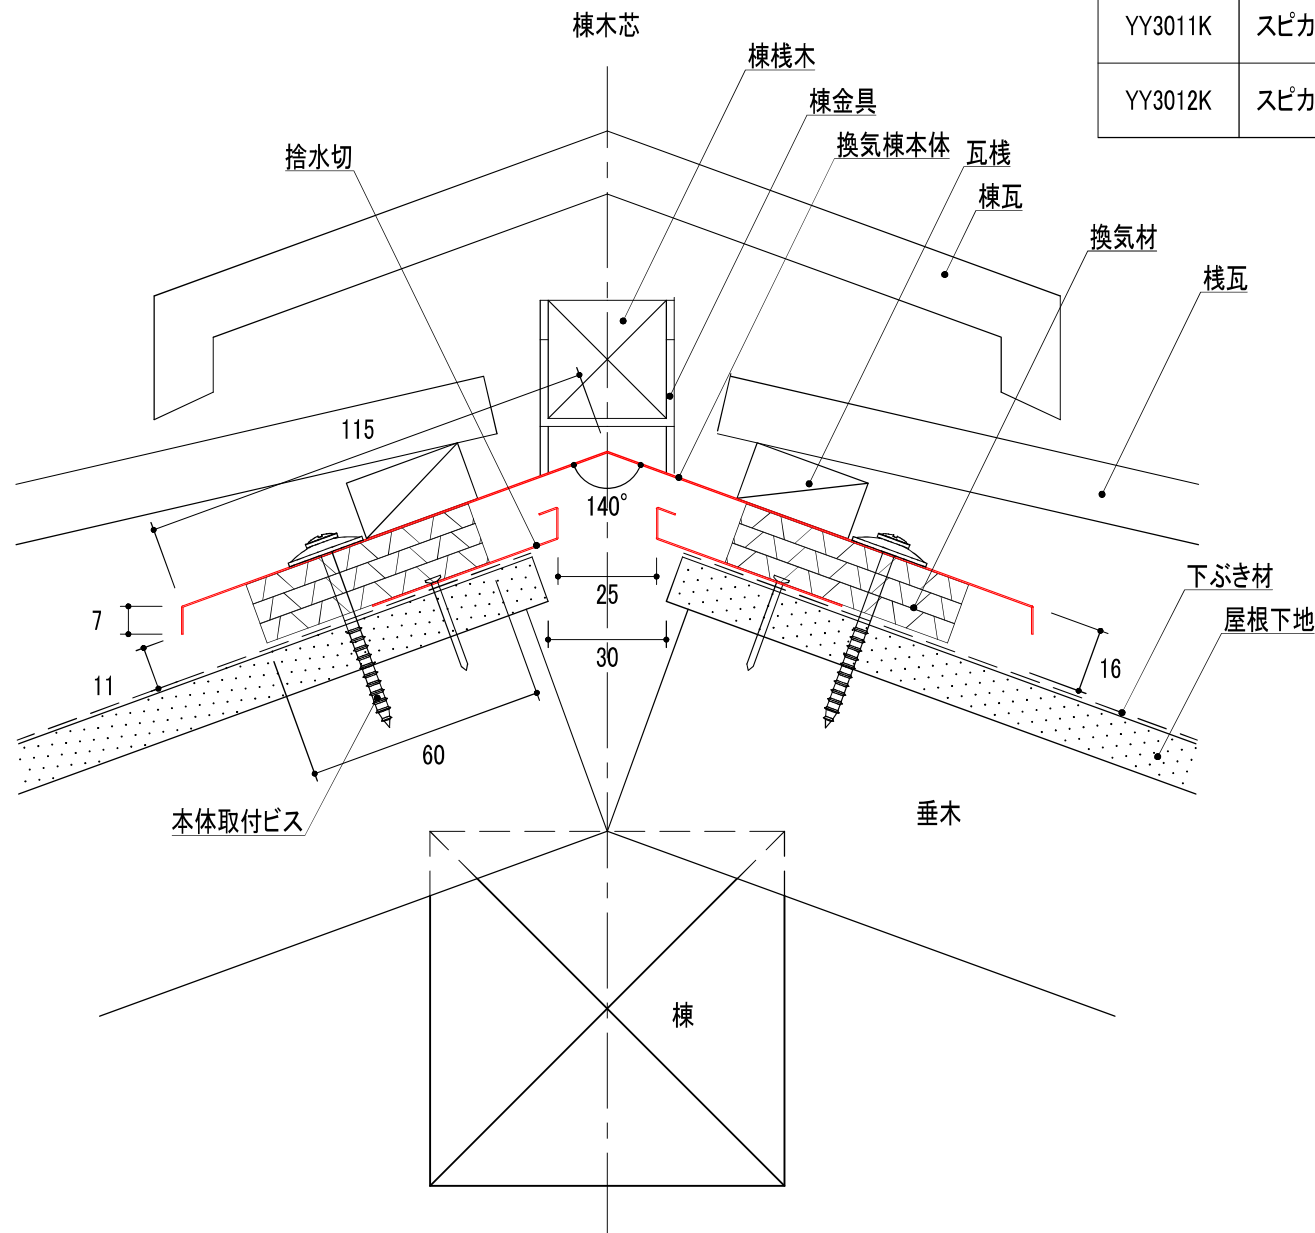

YY3011K・YY3012K スピカK(瓦用換気棟)

品番	品名	長さ	有効開口面積	有効天井面積
YY3011K	スピカK(瓦用換気棟)	910	178cm ² /本	28.48m ² /本
YY3012K	スピカK(瓦用換気棟)	1210	244cm ² /本	39.04m ² /本

改訂	材質	日付	縮尺	品名	承認	検 23.04.01 大西	作図 大田
	ガルバリウムカラー鋼板	2023.03.27	S=1/2	スピカK			
	板厚	図面No	長さ	品番			
	0.35mm	DD_YY3011K・YY3012K_1	910・1210mm	YY3011K・YY3012K			