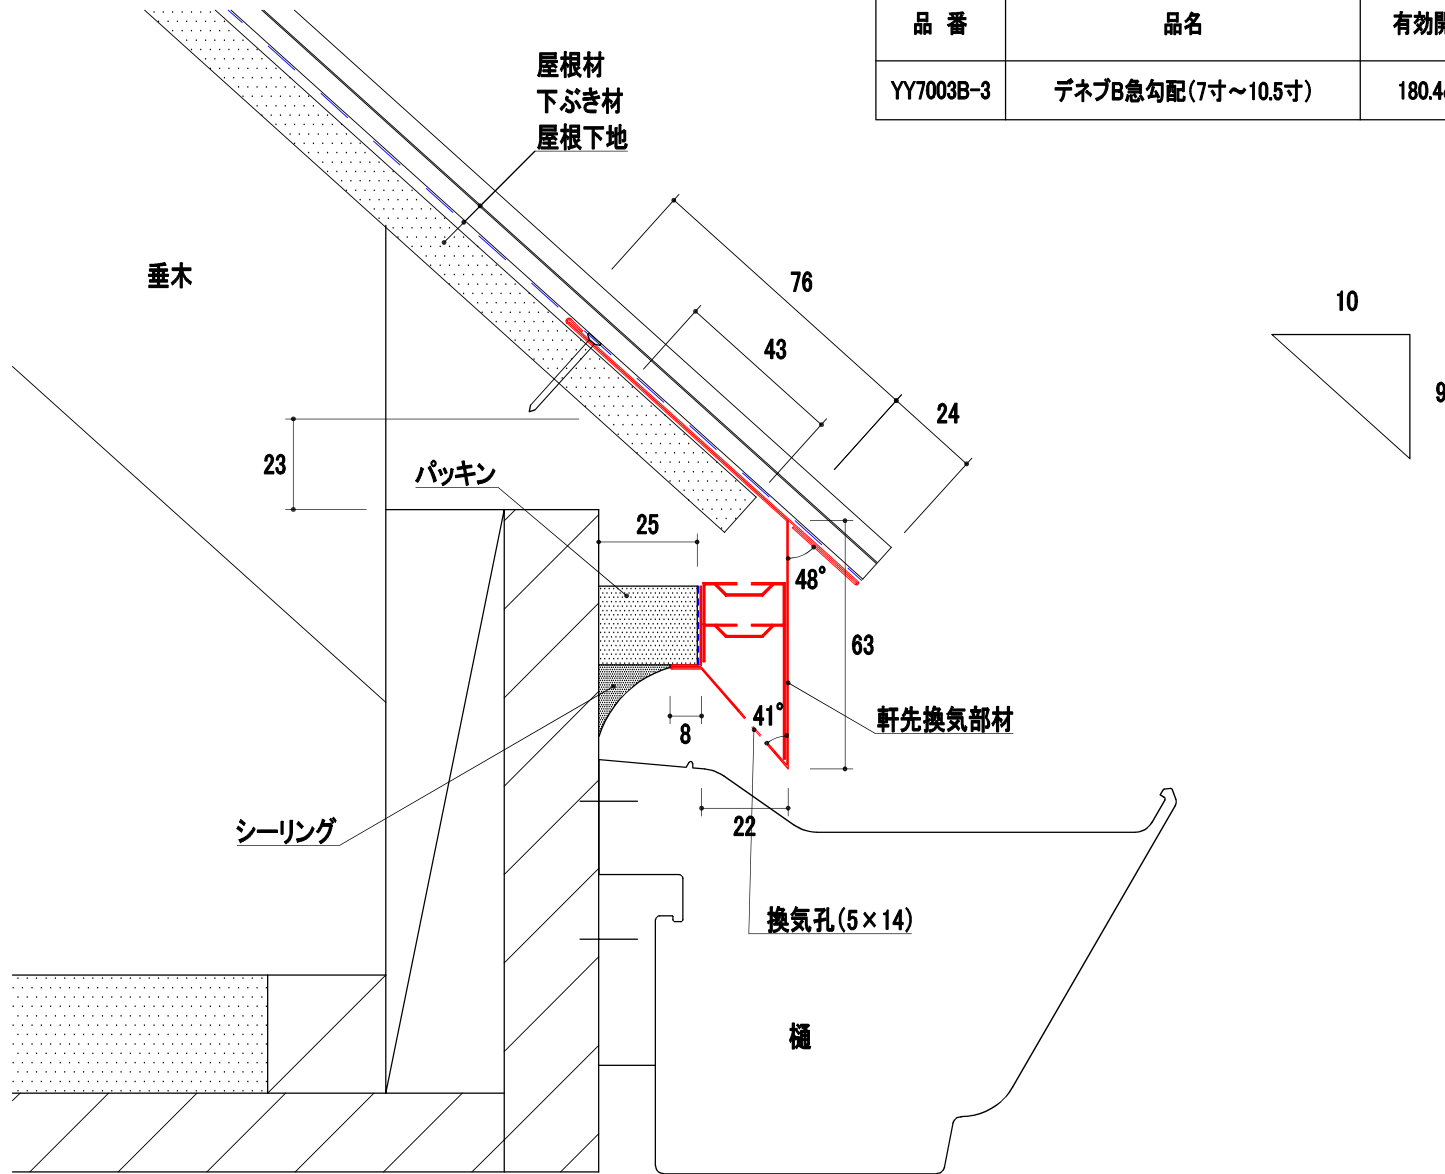

| 品番 | 品名 | 有効開口面積 | 有効天井面積 |
|-----------|-------------------|-------------------------|-----------------------|
| YY7003B-3 | デネブB急勾配(7寸~10.5寸) | 180.4cm ² /本 | 16.2m ² /本 |

| | | | | | | | |
|----|-------------|----------------|--------|-------------------|----|----------------------|----|
| 改訂 | 材質 | 日付 | 縮尺 | 品名 | 承認 | 検 '22.03.31 大西 | 作図 |
| | ガルバリウムカラー鋼板 | 2022.03.11 | S=1/2 | デネブB急勾配(7寸~10.5寸) | | | |
| | 板厚 | 図面No | 長さ | 品番 | | | |
| | 0.35mm | DD_YY7003B-3_0 | 1820mm | YY7003B-3 | | | |
| | | | | | | | |

塚本