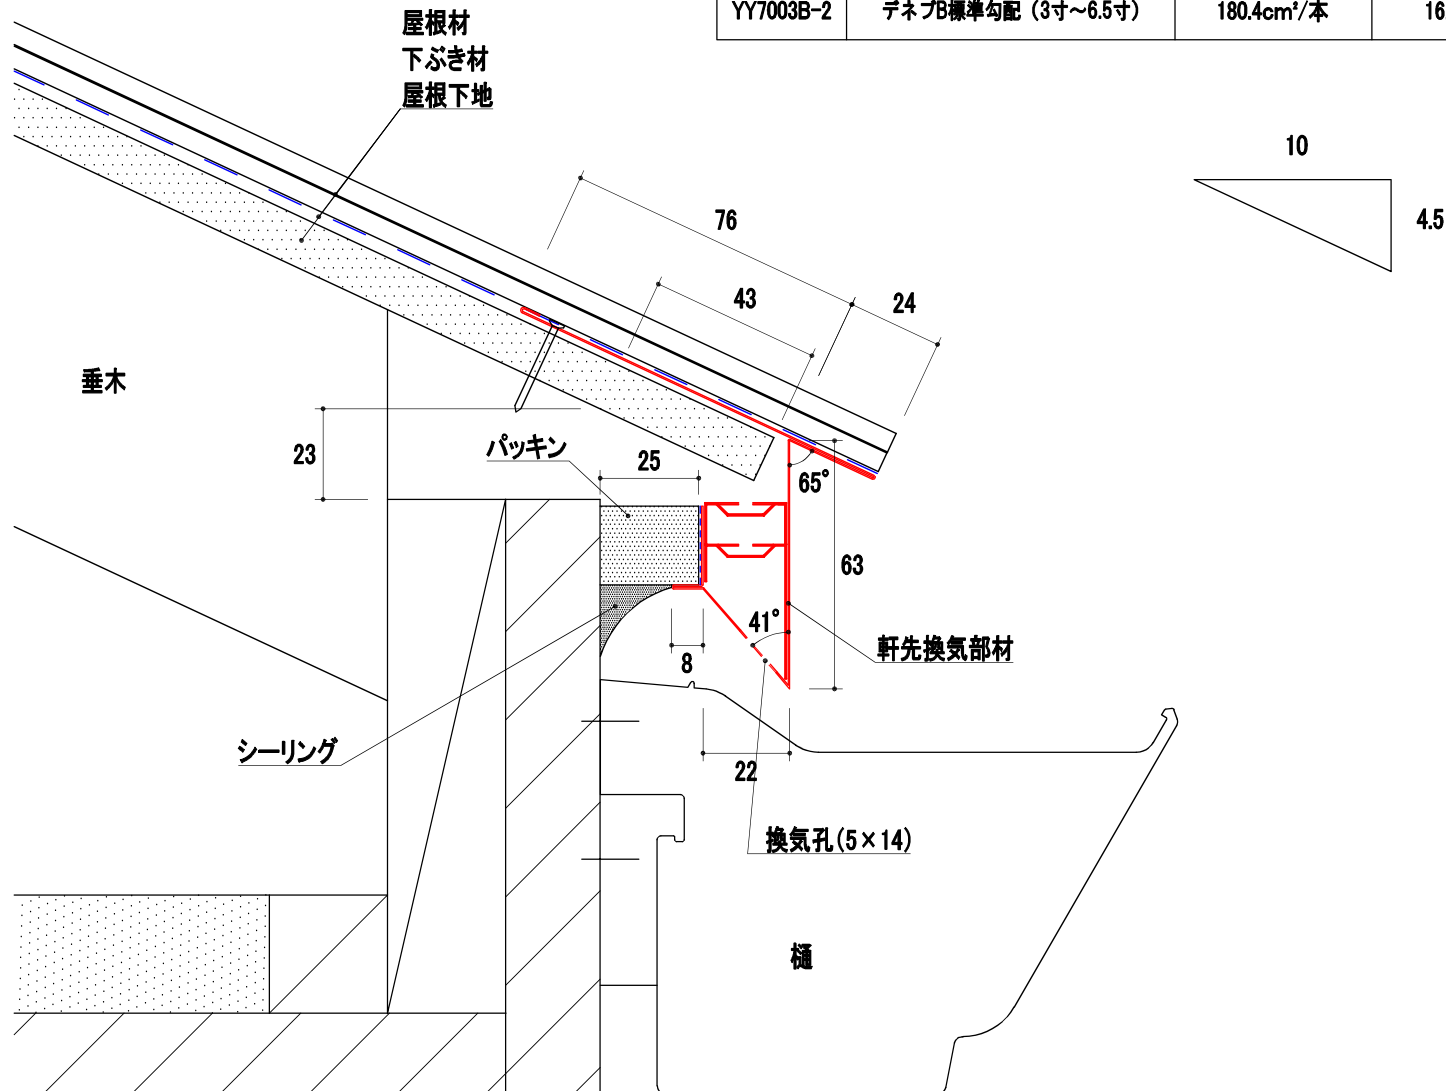

YY7003B-2 デネブB標準勾配 (3寸~6.5寸) (軒先換気部材)

品番	品名	有効開口面積	有効天井面積
YY7003B-2	デネブB標準勾配 (3寸~6.5寸)	180.4cm ² /本	16.2m ² /本

改訂	材質	日付	縮尺	品名	承認	作図
	ガルバリウムカラー鋼板	2022.03.11	S=1/2	デネブB標準勾配 (3寸~6.5寸)		
	板厚	図面No	長さ	品番		
	0.35mm	DD_Y Y7003B-2_0	1820mm	YY7003B-2		