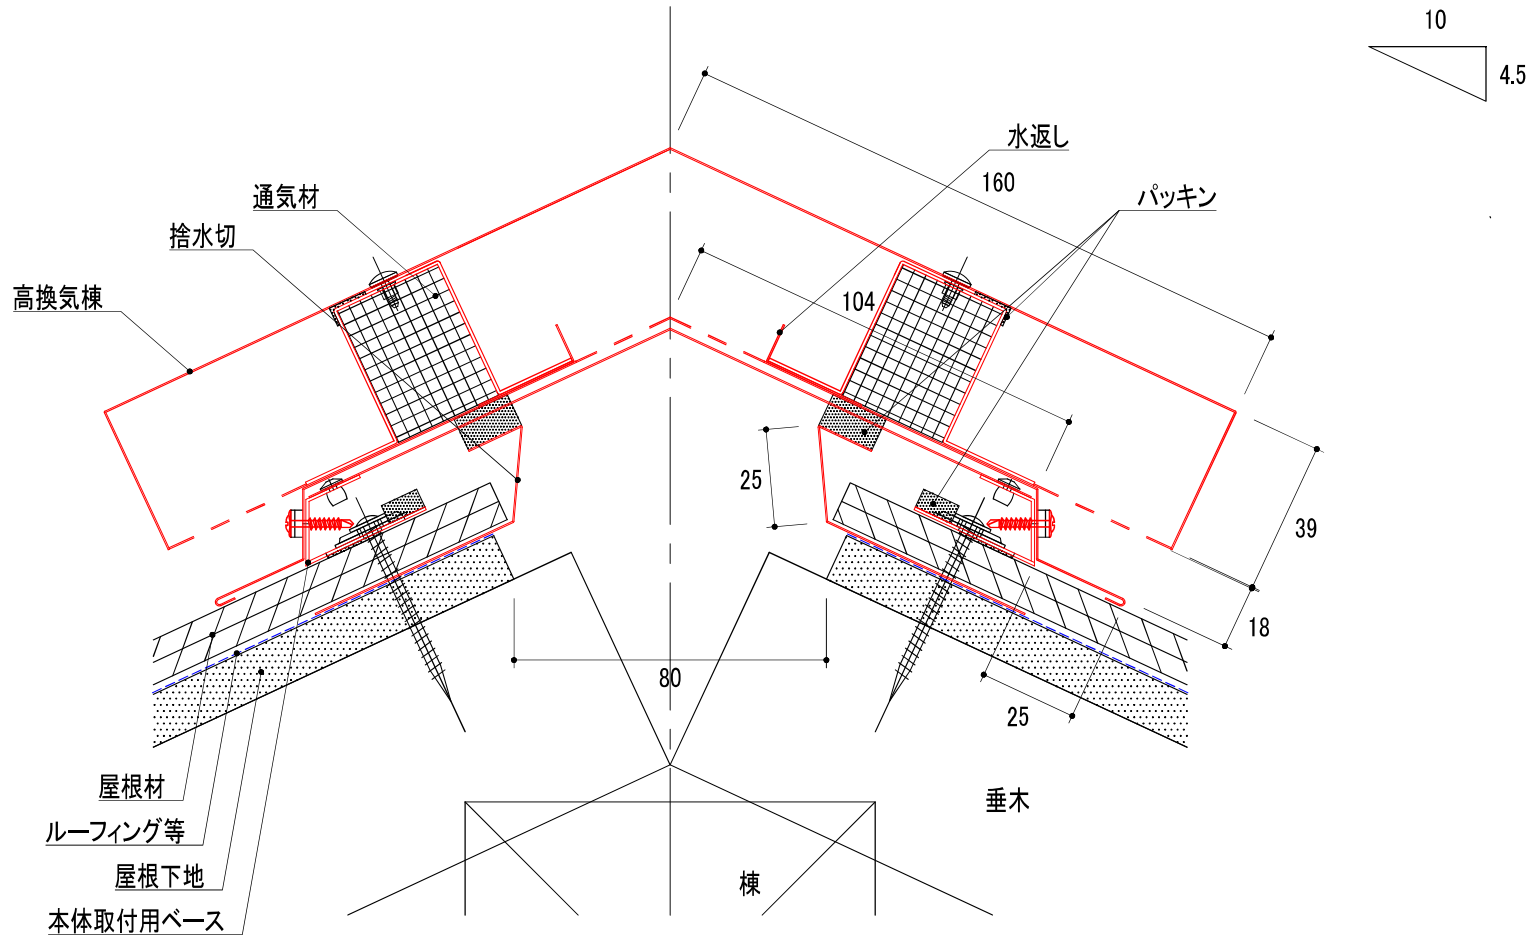

品番	品名	タイプ	対応勾配	有効開口面積	有効天井面積
YY3101S	スピカHS	1.5尺	3寸~6寸	260cm <sup>2</sup> /本	41.6m <sup>2</sup> /本
YY3102S	スピカHS	3尺	3寸~6寸	416cm <sup>2</sup> /本	66.56m <sup>2</sup> /本
YY3103S	スピカHS	6尺	3寸~6寸	748cm <sup>2</sup> /本	119.68m <sup>2</sup> /本

改訂	材質	日付	縮尺	品名	承認	検 '23.04.01 大西	作図	大田	
	ガルバリウムカラー鋼板	2023.03.27	1/2	スピカHS 1.5尺・3尺・6尺					
	板厚	図面No	長さ	品番					
	0.35mm	DD_YY3101S・YY3102S ・YY3103S_1	740・1200・2000mm	YY3101S・YY3102S・YY3103S					