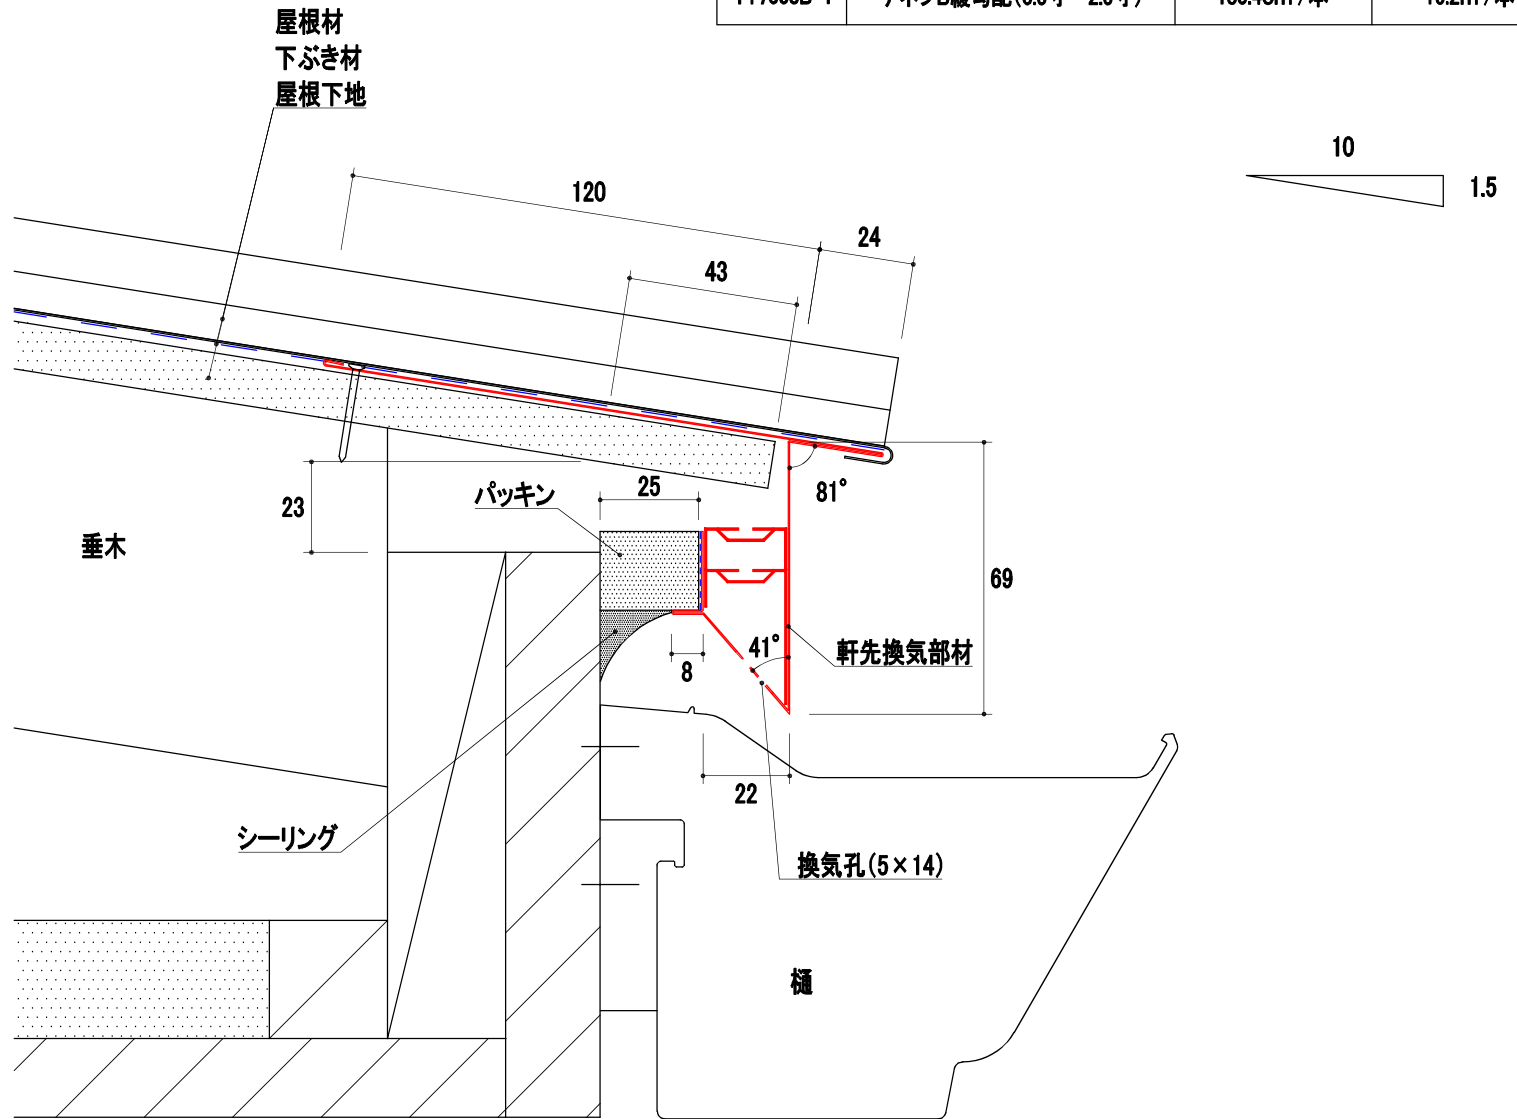

YY7003B-1 デネブB緩勾配(0.5寸~2.5寸) (軒先換気部材)

品番	品名	有効開口面積	有効天井面積
YY7003B-1	デネブB緩勾配(0.5寸~2.5寸)	180.4cm ² /本	16.2m ² /本

改訂	材質	日付	縮尺	品名	承認	作図
	ガルバリウムカラー鋼板	2022.03.11	S=1/2	デネブB緩勾配(0.5寸~2.5寸)		
	板厚	図面No	長さ	品番		
	0.35mm	DD_Y Y7003B-1_0	1820mm	YY7003B-1		塚本