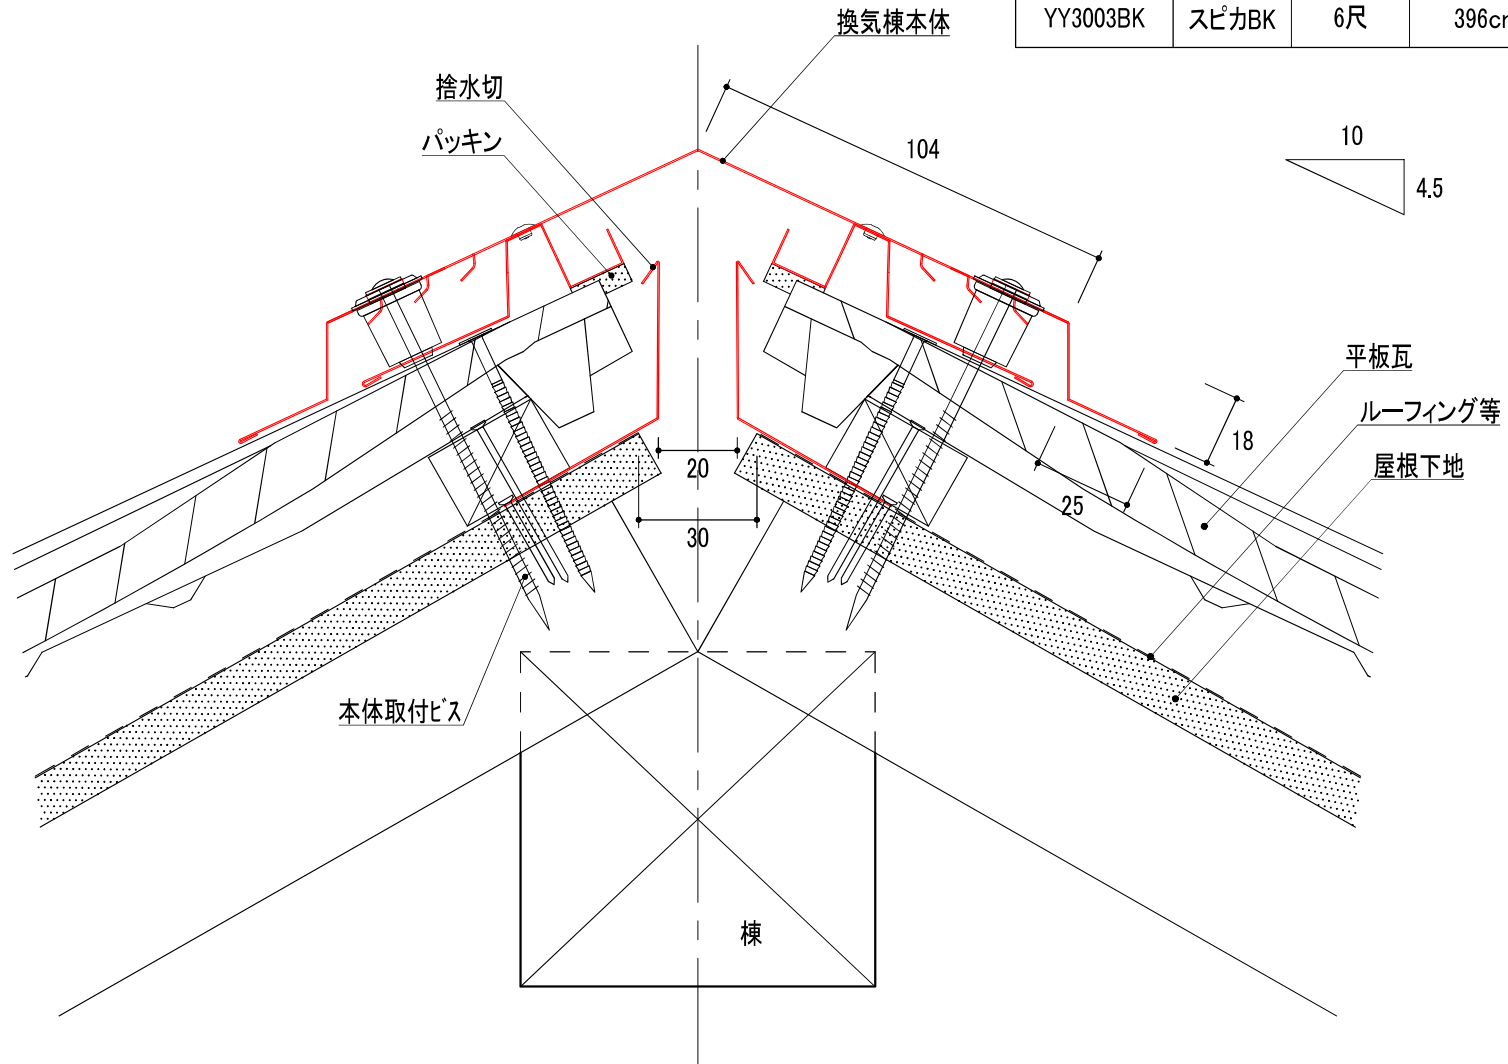

品番	品名	タイプ	有効開口面積	有効天井面積
YY3001BK	スピカBK	1.5尺	108cm ² /本	17.28m ² /本
YY3002BK	スピカBK	3尺	216cm ² /本	34.56m ² /本
YY3003BK	スピカBK	6尺	396cm ² /本	63.36m ² /本

改訂	材質	日付	縮尺	品名	承認	検 23.04.01 大西	作図 大田
	ガルバリウムカラー鋼板	2023.03.27	S=1/2	スピカBK 1.5尺・3尺・6尺			
	板厚 0.35mm	図面No DD_Y Y3001BK・YY3002BK ・YY3003BK_1	長さ 655・1100・2000mm	品番 YY3001BK・YY3002BK・YY3003BK			